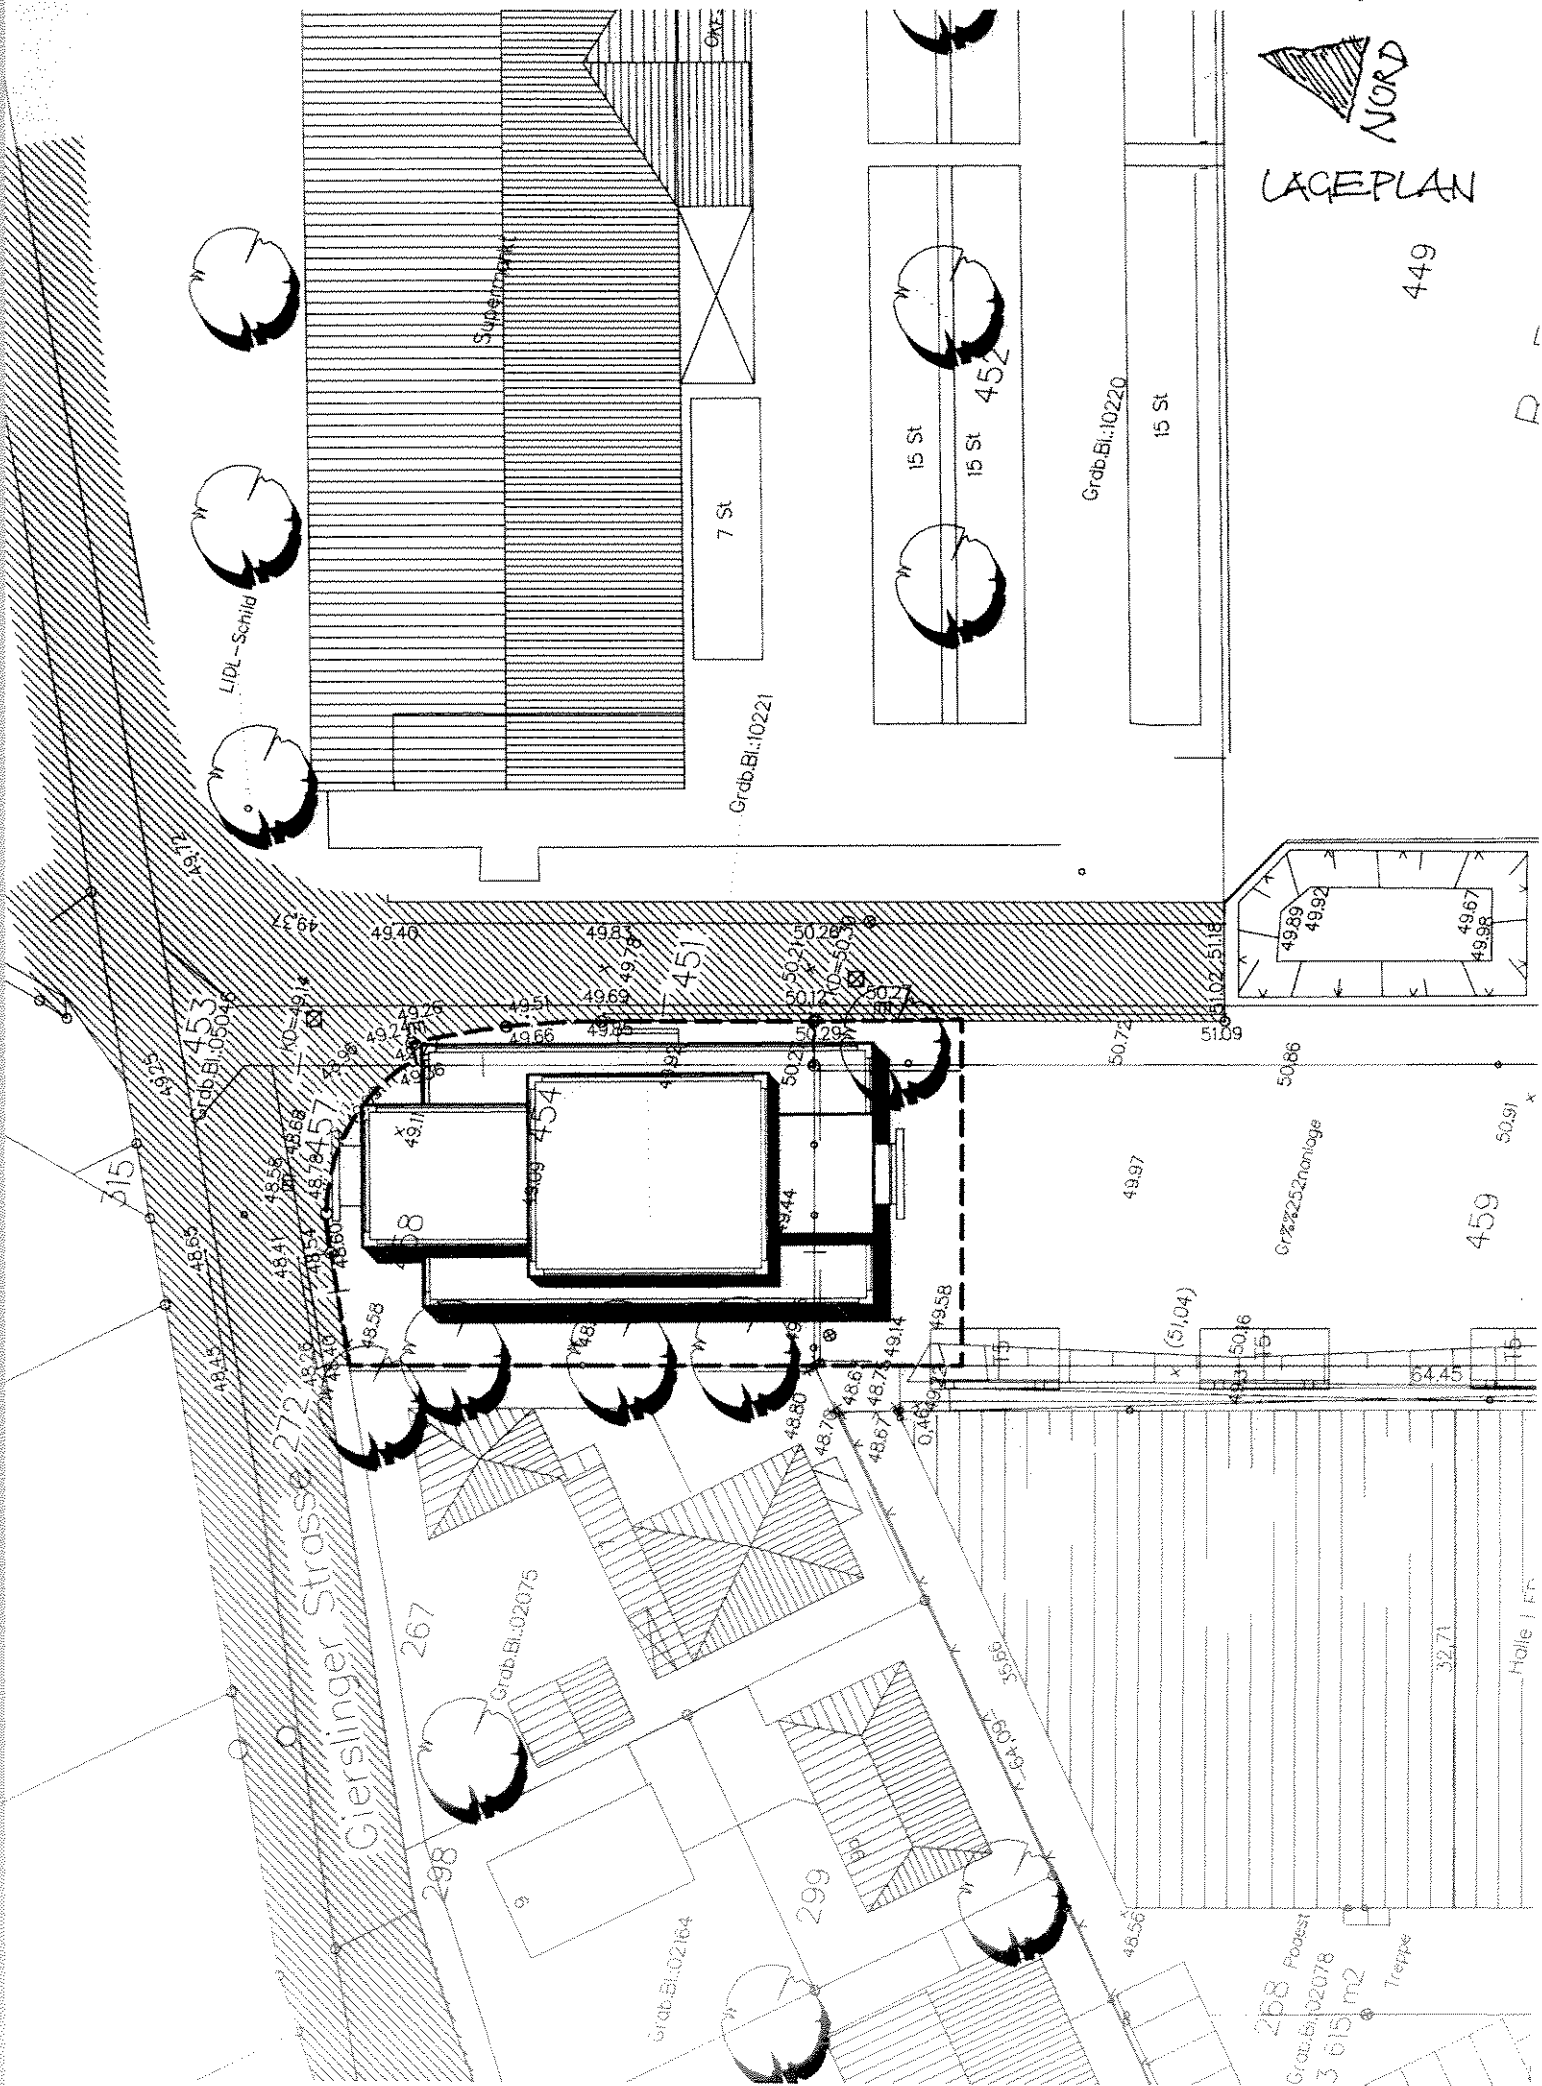

Anlage 1

FURKARTE

Anlage 2

LAGEPLAN

449

D L

459

258, Flögest
Grab.Bi.:02078
3 615 m²
Treppe

Halle / FR

250 POLIZENHAUS NEUSIMMER, GIEßLINGER STRASSE

ANSICHT NORD
GIEßLINGER STRASSE

ANLAGE 3

FIRSTHÖHE 12m

FIRSTHÖHE 12m

ANSICHT OST

ANSICHT SÜD

ANSICHT WEST