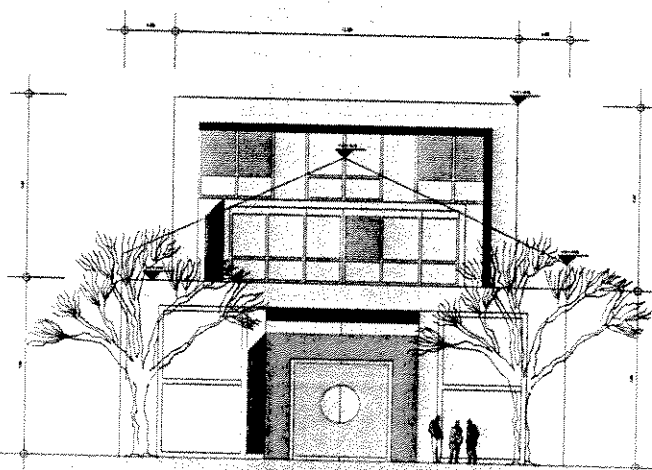

Halle / FR

250 POLIZENHAUS NEUSIMMER, GIEßLINGER STRASSE

ANSICHT NORD
GIEßLINGER STRASSE

ANLAGE 3

FIRSTHÖHE 12m

FIRSTHÖHE 12m

ANSICHT OST

ANSICHT SÜD

ANSICHT WEST