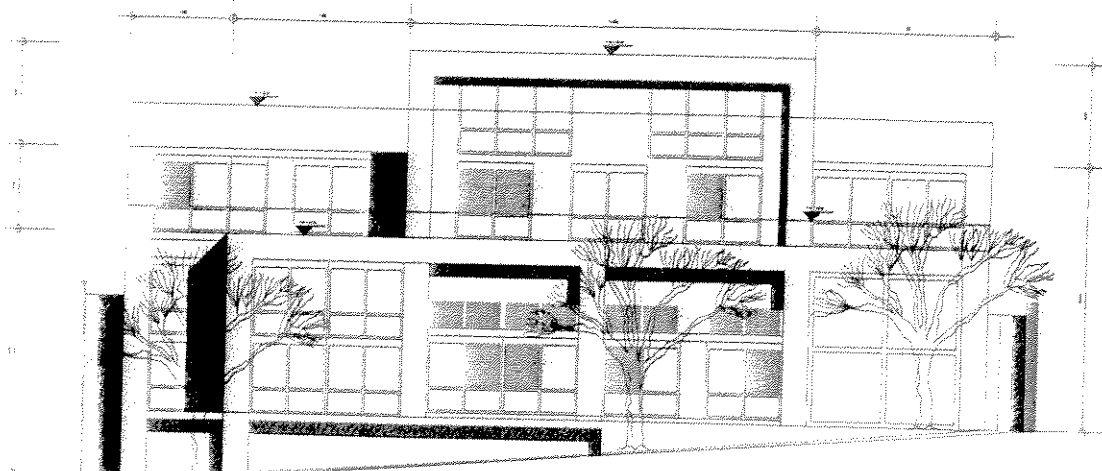

Anlage 1

FURKARTE

Anlage 2

LAGEPLAN

449

D L

459

258, Flögest
Grab.Bi.:02078
3 615 m²
Treppe

Halle / FR

250 POLIZENHAUS NEUSIMMER, GIEßLINGER STRASSE

ANSICHT NORD
GIEßLINGER STRASSE

ANLAGE 3

FIRSTHÖHE 12m

FIRSTHÖHE 12m

ANSICHT OST

ANSICHT SÜD

ANSICHT WEST