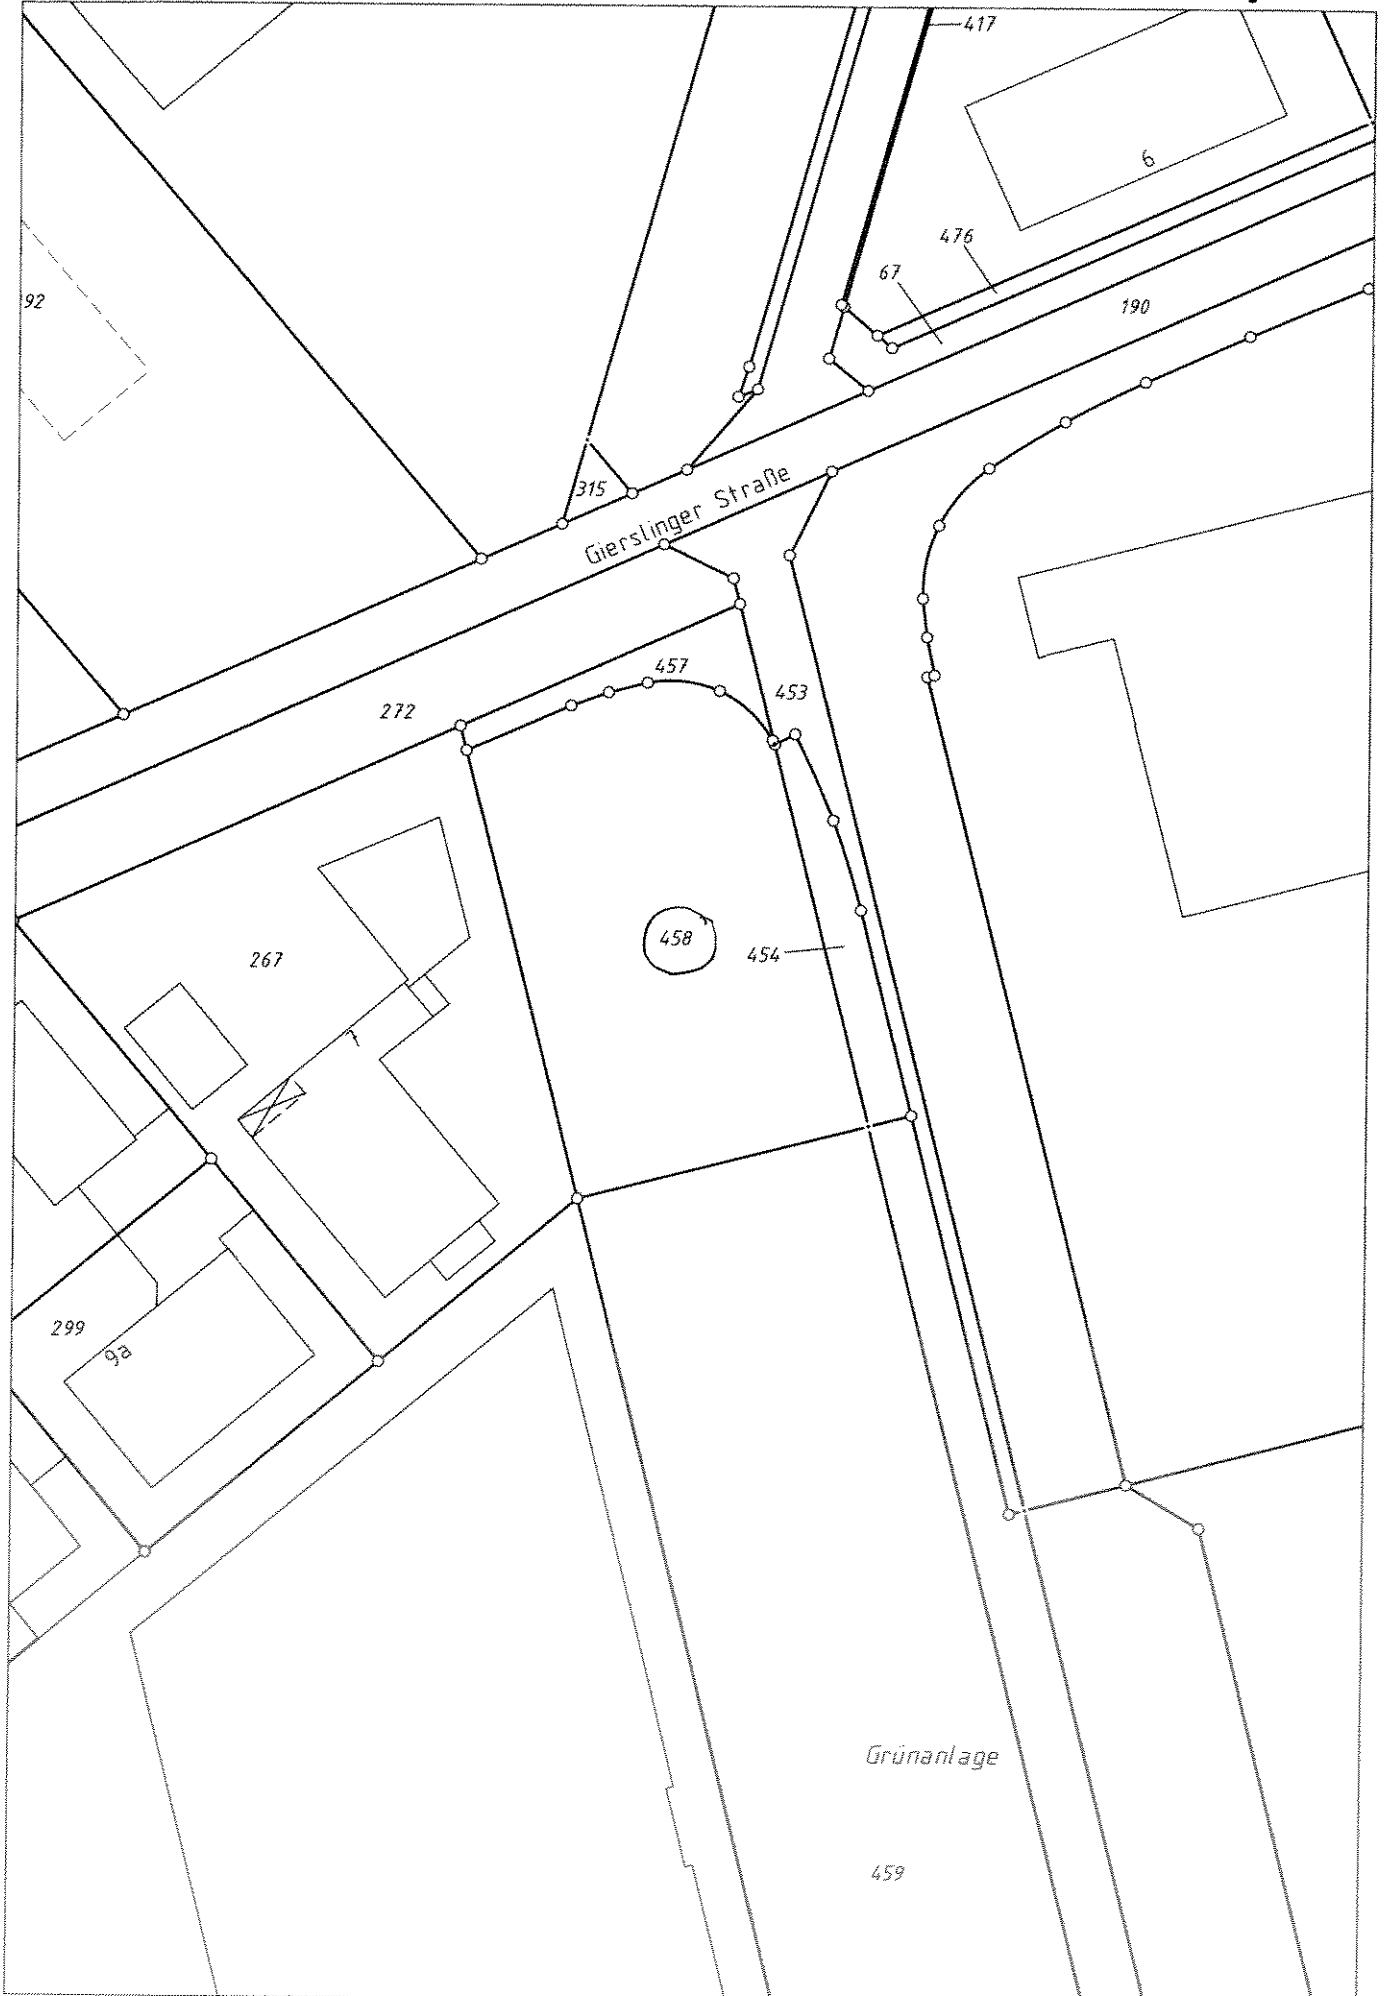

Anlage 1

FURKARTE

Anlage 2

LAGEPLAN

449

D L

459

258, Flögest
Grab.Bi.:02078
3 615 m²
Treppe

Halle / FR

250 POLIZENHAUS NEUSIMMER, GIEßLINGER STRASSE

ANSICHT NORD
GIEßLINGER STRASSE

ANLAGE 3

FIRSTHÖHE 12m

FIRSTHÖHE 12m

ANSICHT OST

ANSICHT SÜD

ANSICHT WEST