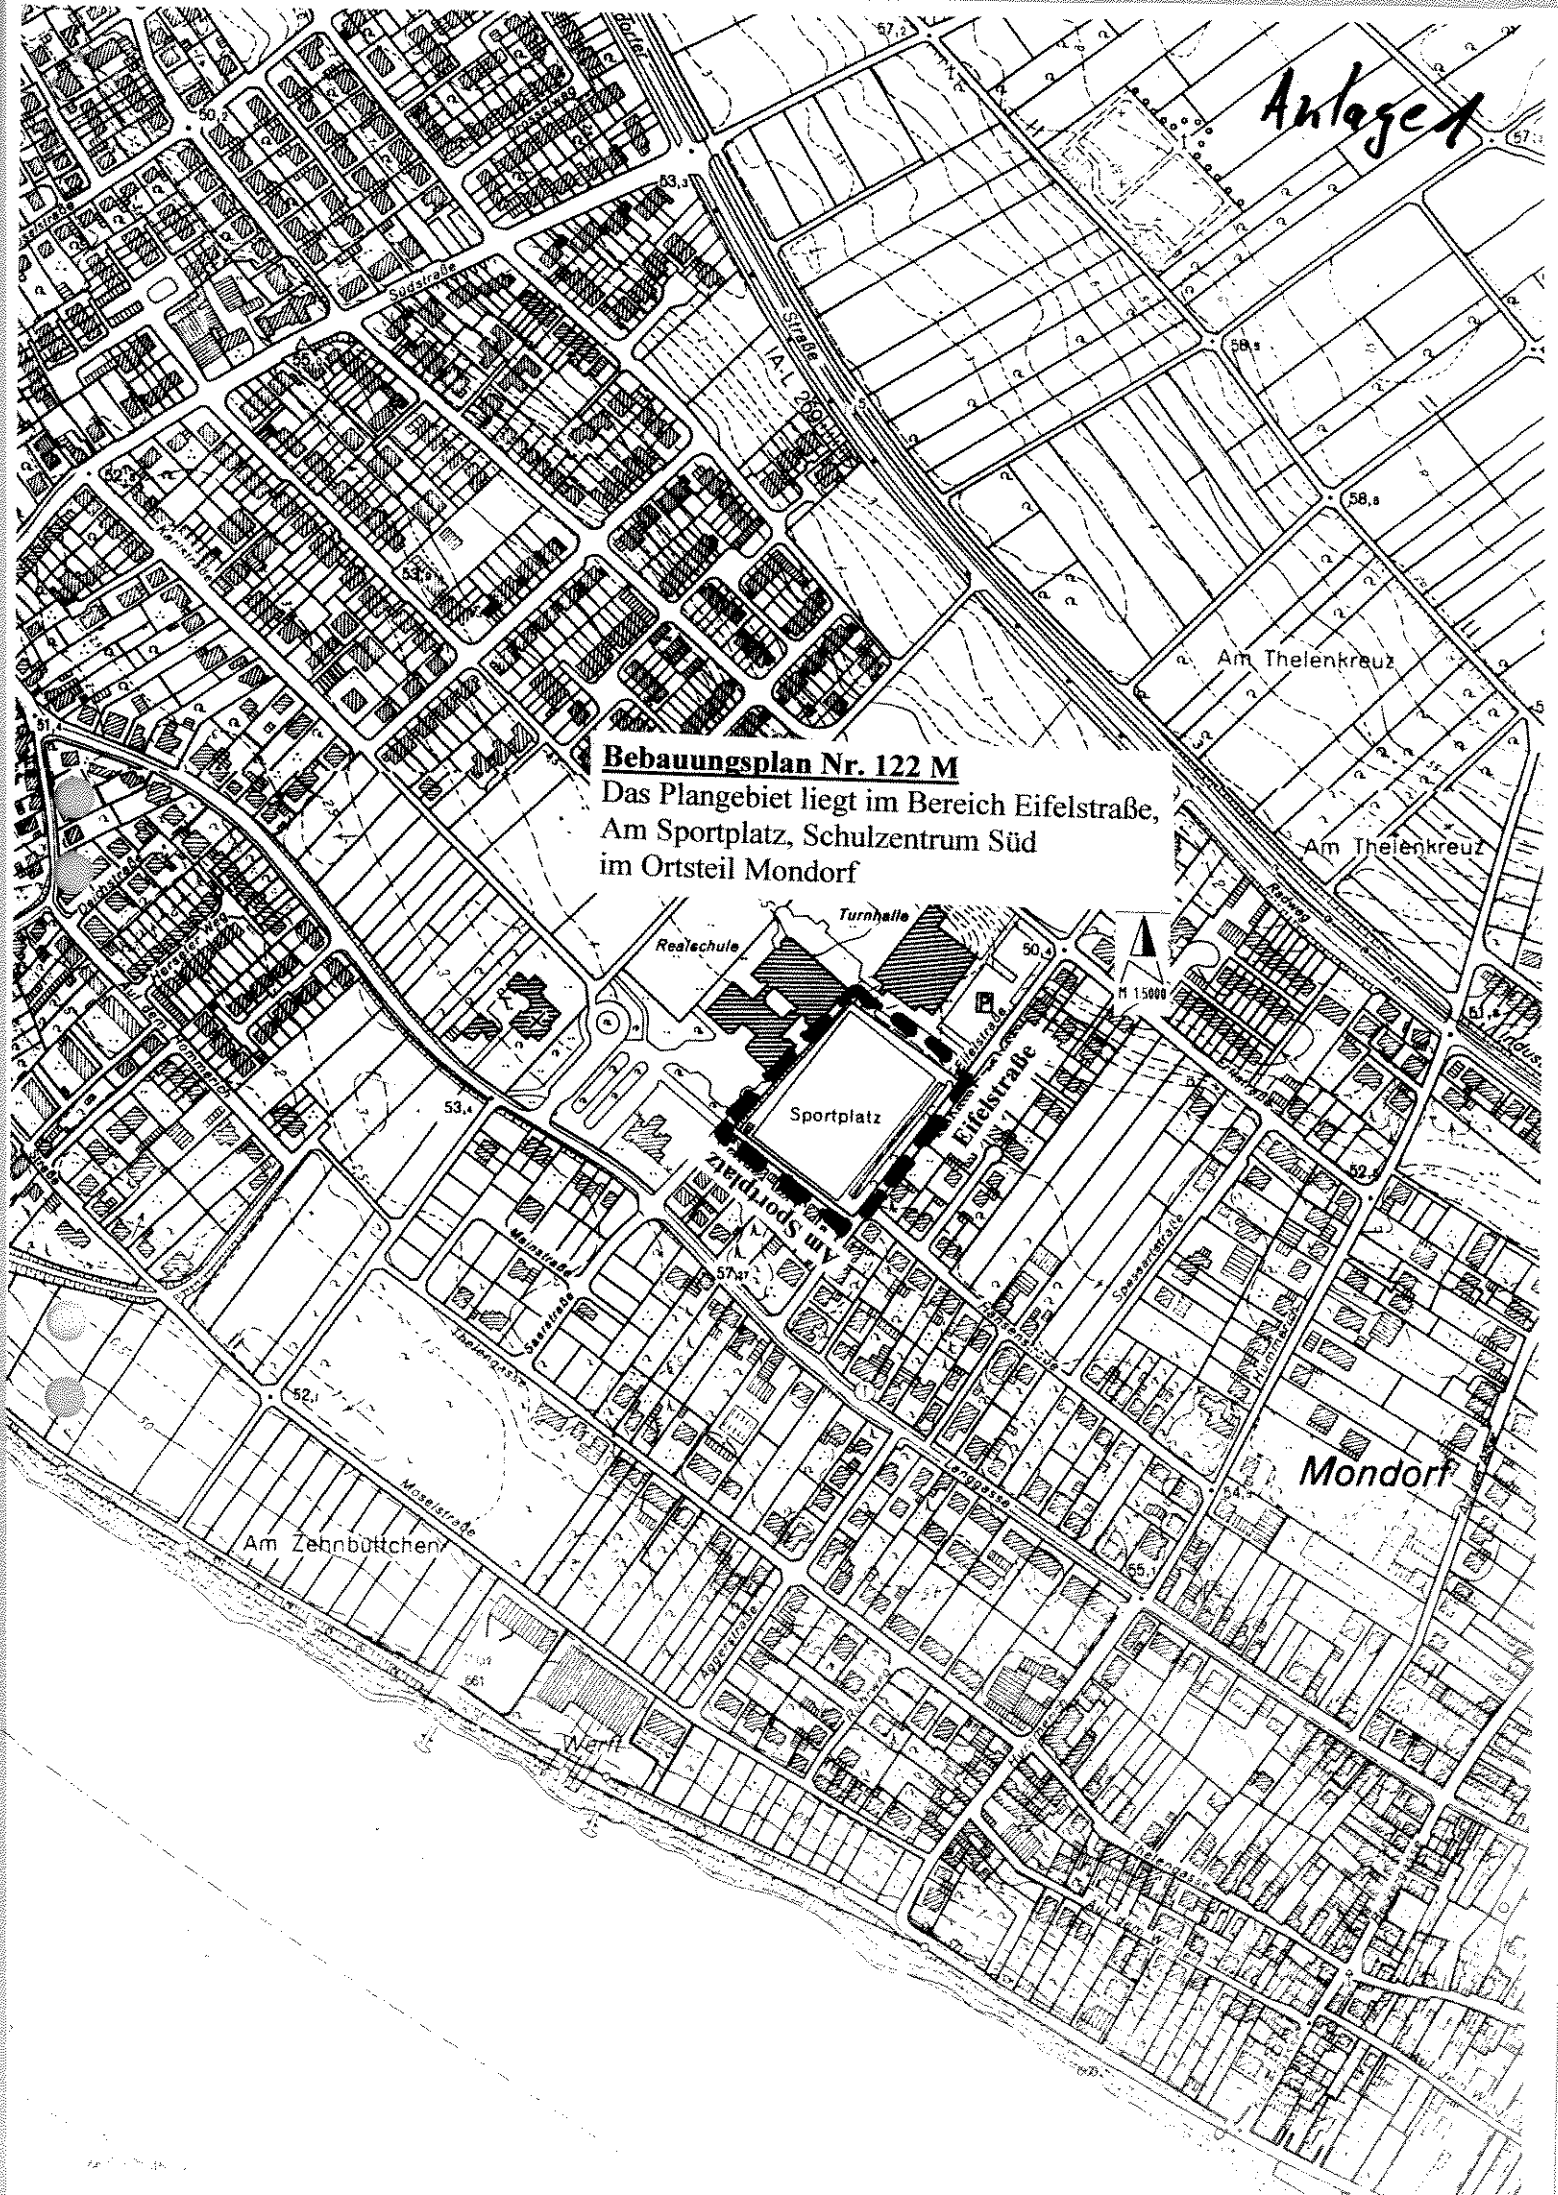

Anlage

Bebauungsplan Nr. 122 M
Das Plangebiet liegt im Bereich Eifelstraße,
Am Sportplatz, Schulzentrum Süd
im Ortsteil Mondorf

Mondorf

Am Zennbüttchen

Am Theilenkreuz

Am Theilenkreuz

Sportplatz

Eifelstraße

Realschule

Turnhalle

Schulzentrum Süd

Ministerei

Sportplatz

Am Zennbüttchen

Am Zennbüttchen

M 15000

Anlage 2

3. Entwurf	
Unterschied Entwurfsverfahren:	
Unterschied Bauherr:	
Strauchname:	Neubau eines Alten- und Pflegeheimes mit 80 Betten
Bauherr:	[REDACTED]
Baumrt:	Eifelstrasse 53859 Niederkrasselt / Mondorf
Baujahr:	Lageplan
grz.:	BE.
Maßstab:	M. 1:500
Datum:	26.08.2008
Proj.:	LAG-A/C-E

1032

106 Weg

Teilfläche
ca. 4.650 m²

Sportplatz

Privatweg

Am Sportplatz

Eifelstraße

MONDORF