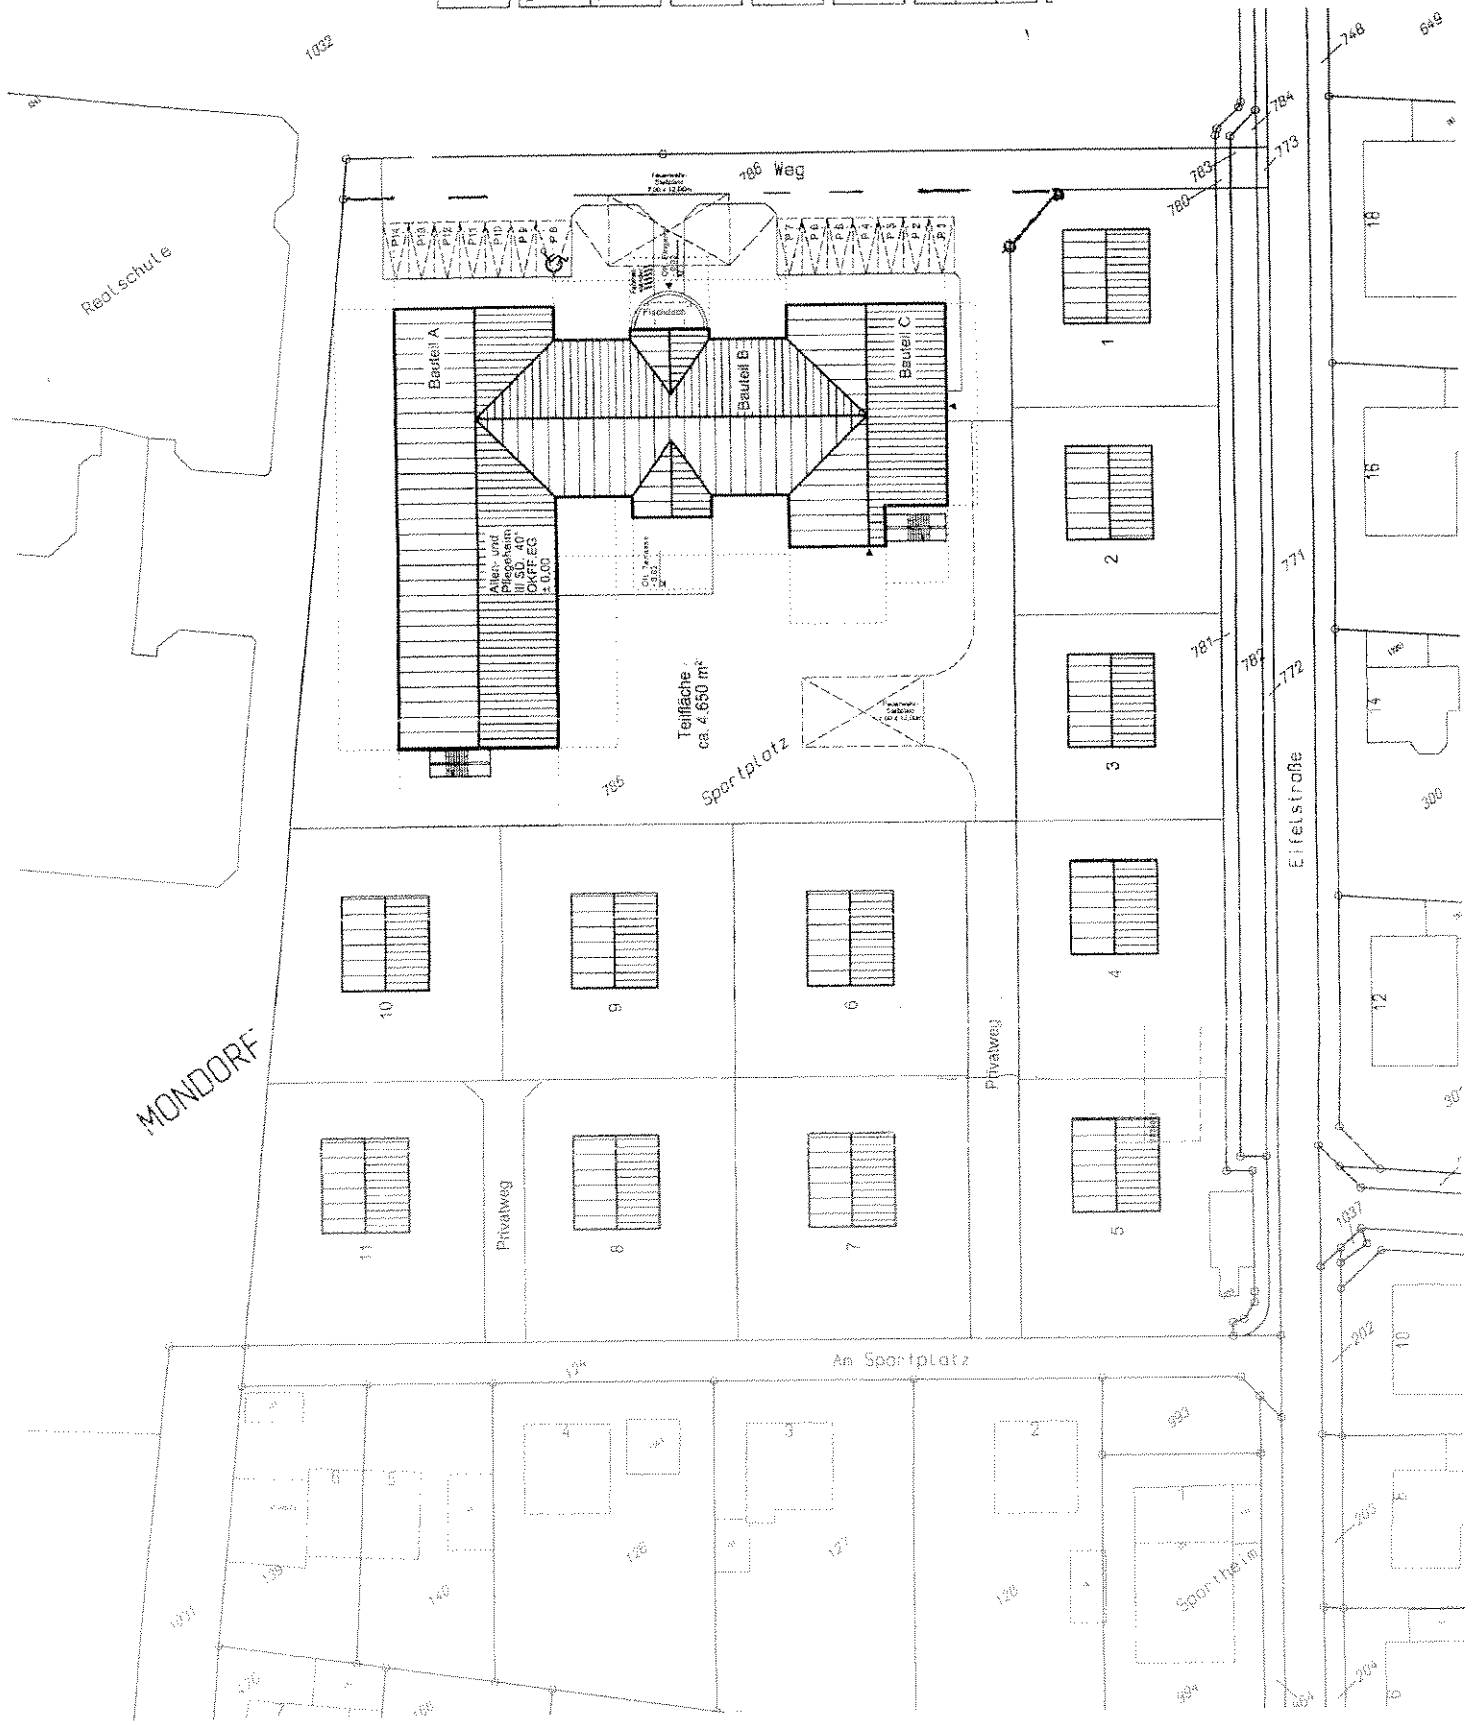

Anlage

Bebauungsplan Nr. 122 M
Das Plangebiet liegt im Bereich Eifelstraße,
Am Sportplatz, Schulzentrum Süd
im Ortsteil Mondorf

Mondorf

Am Zennbüttchen

Am Theilenkreuz

Am Theilenkreuz

Sportplatz

Eifelstraße

Realschule

Turnhalle

Schulzentrum Süd

Ministerei

Sportplatz

Am Zennbüttchen

Am Zennbüttchen

M 15000

Anlage 2

3. Entwurf	
Unterschied Entwurfsverfahren:	
Unterschied Bauherr:	
Strauchname:	Neubau eines Alten- und Pflegeheimes mit 80 Betten
Bauherr:	[REDACTED]
Baumrt:	Eifelstrasse 53859 Niederkrasselt / Mondorf
Baujahr:	Lageplan
grz.:	BE.
Maßstab:	M. 1:500
Datum:	26.08.2008
Proj.:	LAG-A/C-E

1032

106 Weg

Teilfläche
ca. 4.650 m²

Sportplatz

Privatweg

Am Sportplatz

Eifelstraße

MONDORF