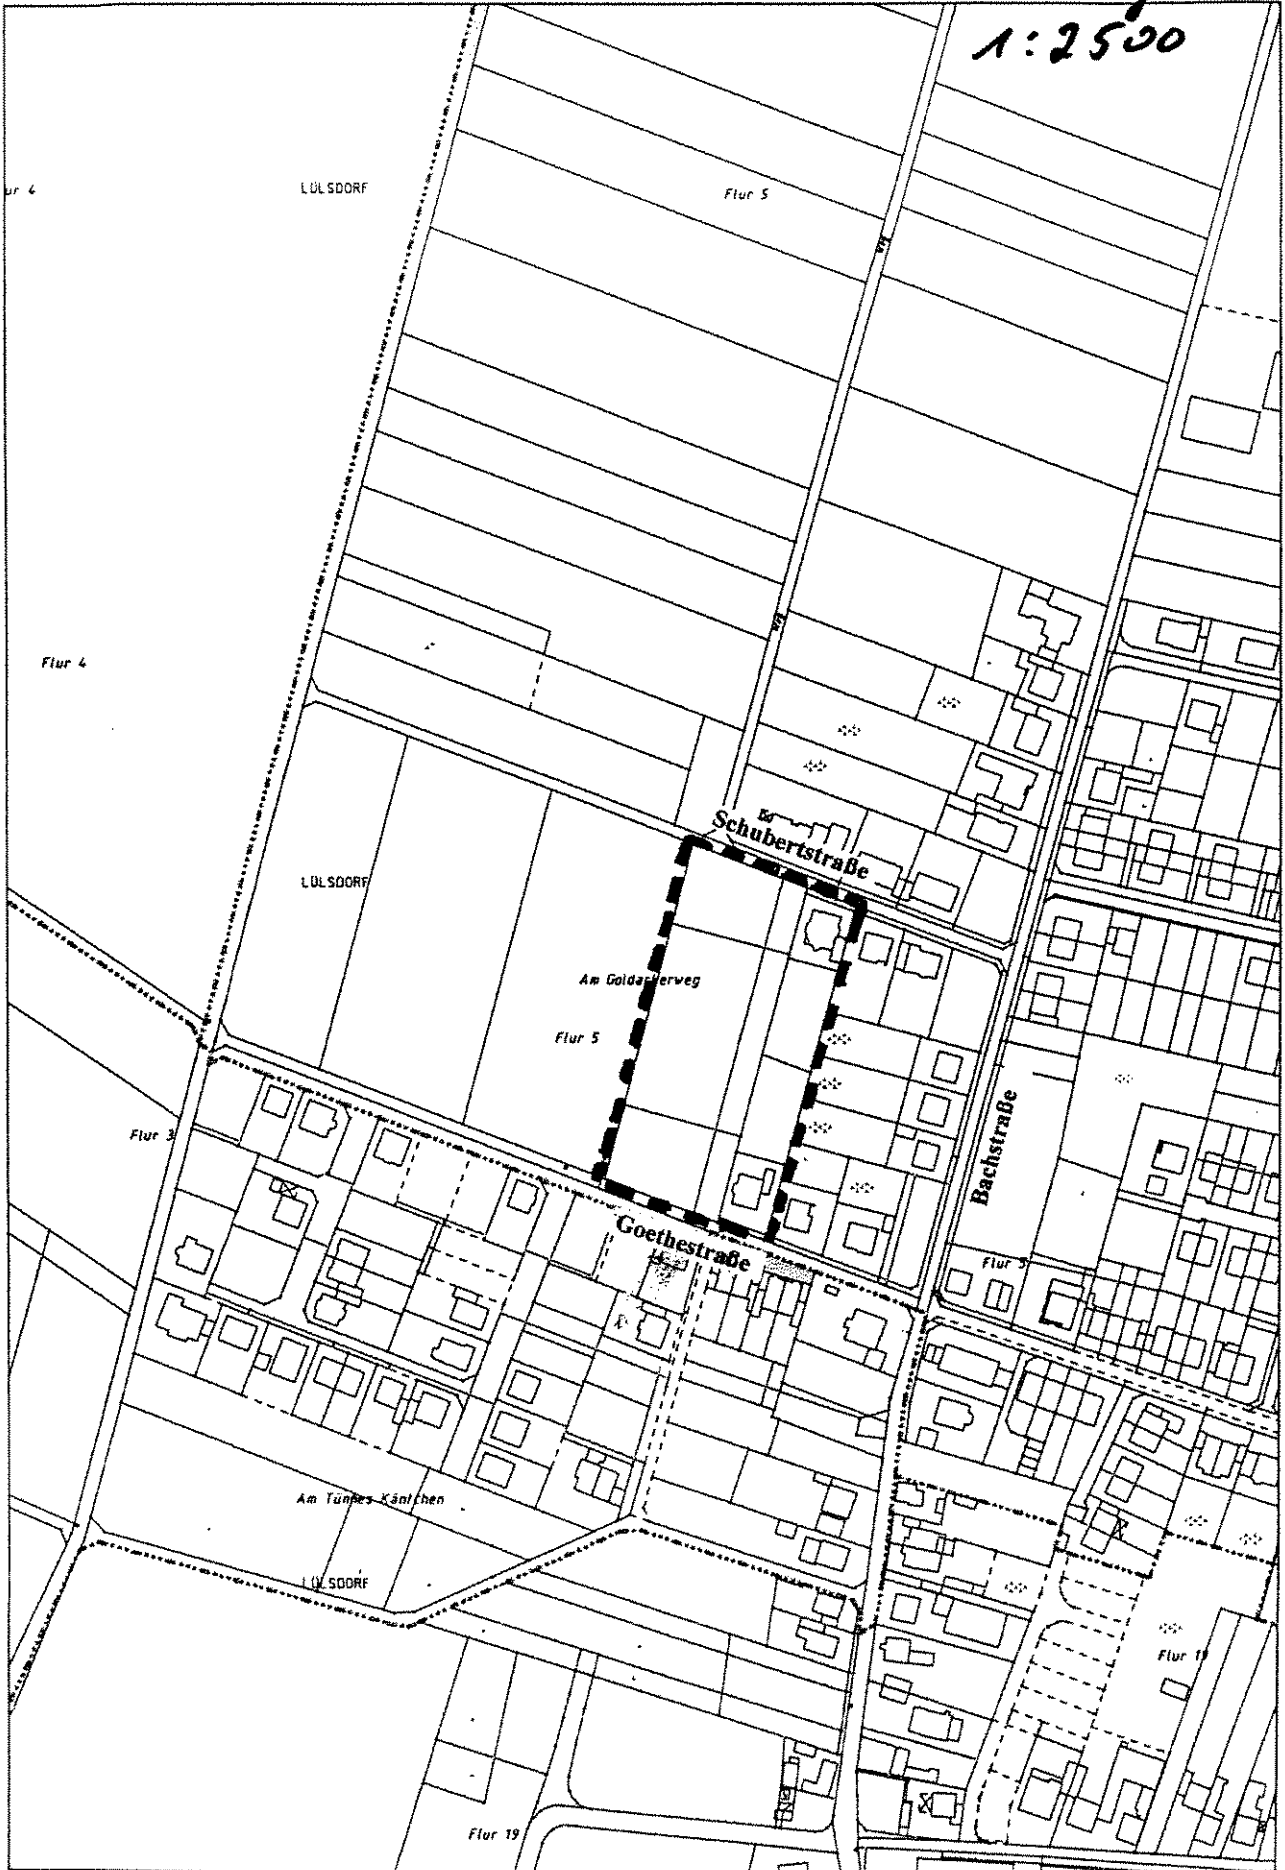

Anlage 1
1:2500

A 3

Anlage 3

LÜLSDORF

Flur 5

Bebauungsplan Nr. 76 L, 1. Änderung
Das Plangebiet umfasst den Bereich
Zwischen der Goethestraße und
Schubertstraße im Ortsteil Lülsdorf

LÜLSDORF

Schubertstraße

Am Galdacherweg

Flur 5

Flur 3

Goethestraße

Flur 5

Am Tümpel Känthchen

LÜLSDORF

Flur 19

Flur 19

In der Eiche Bitze

1:2500