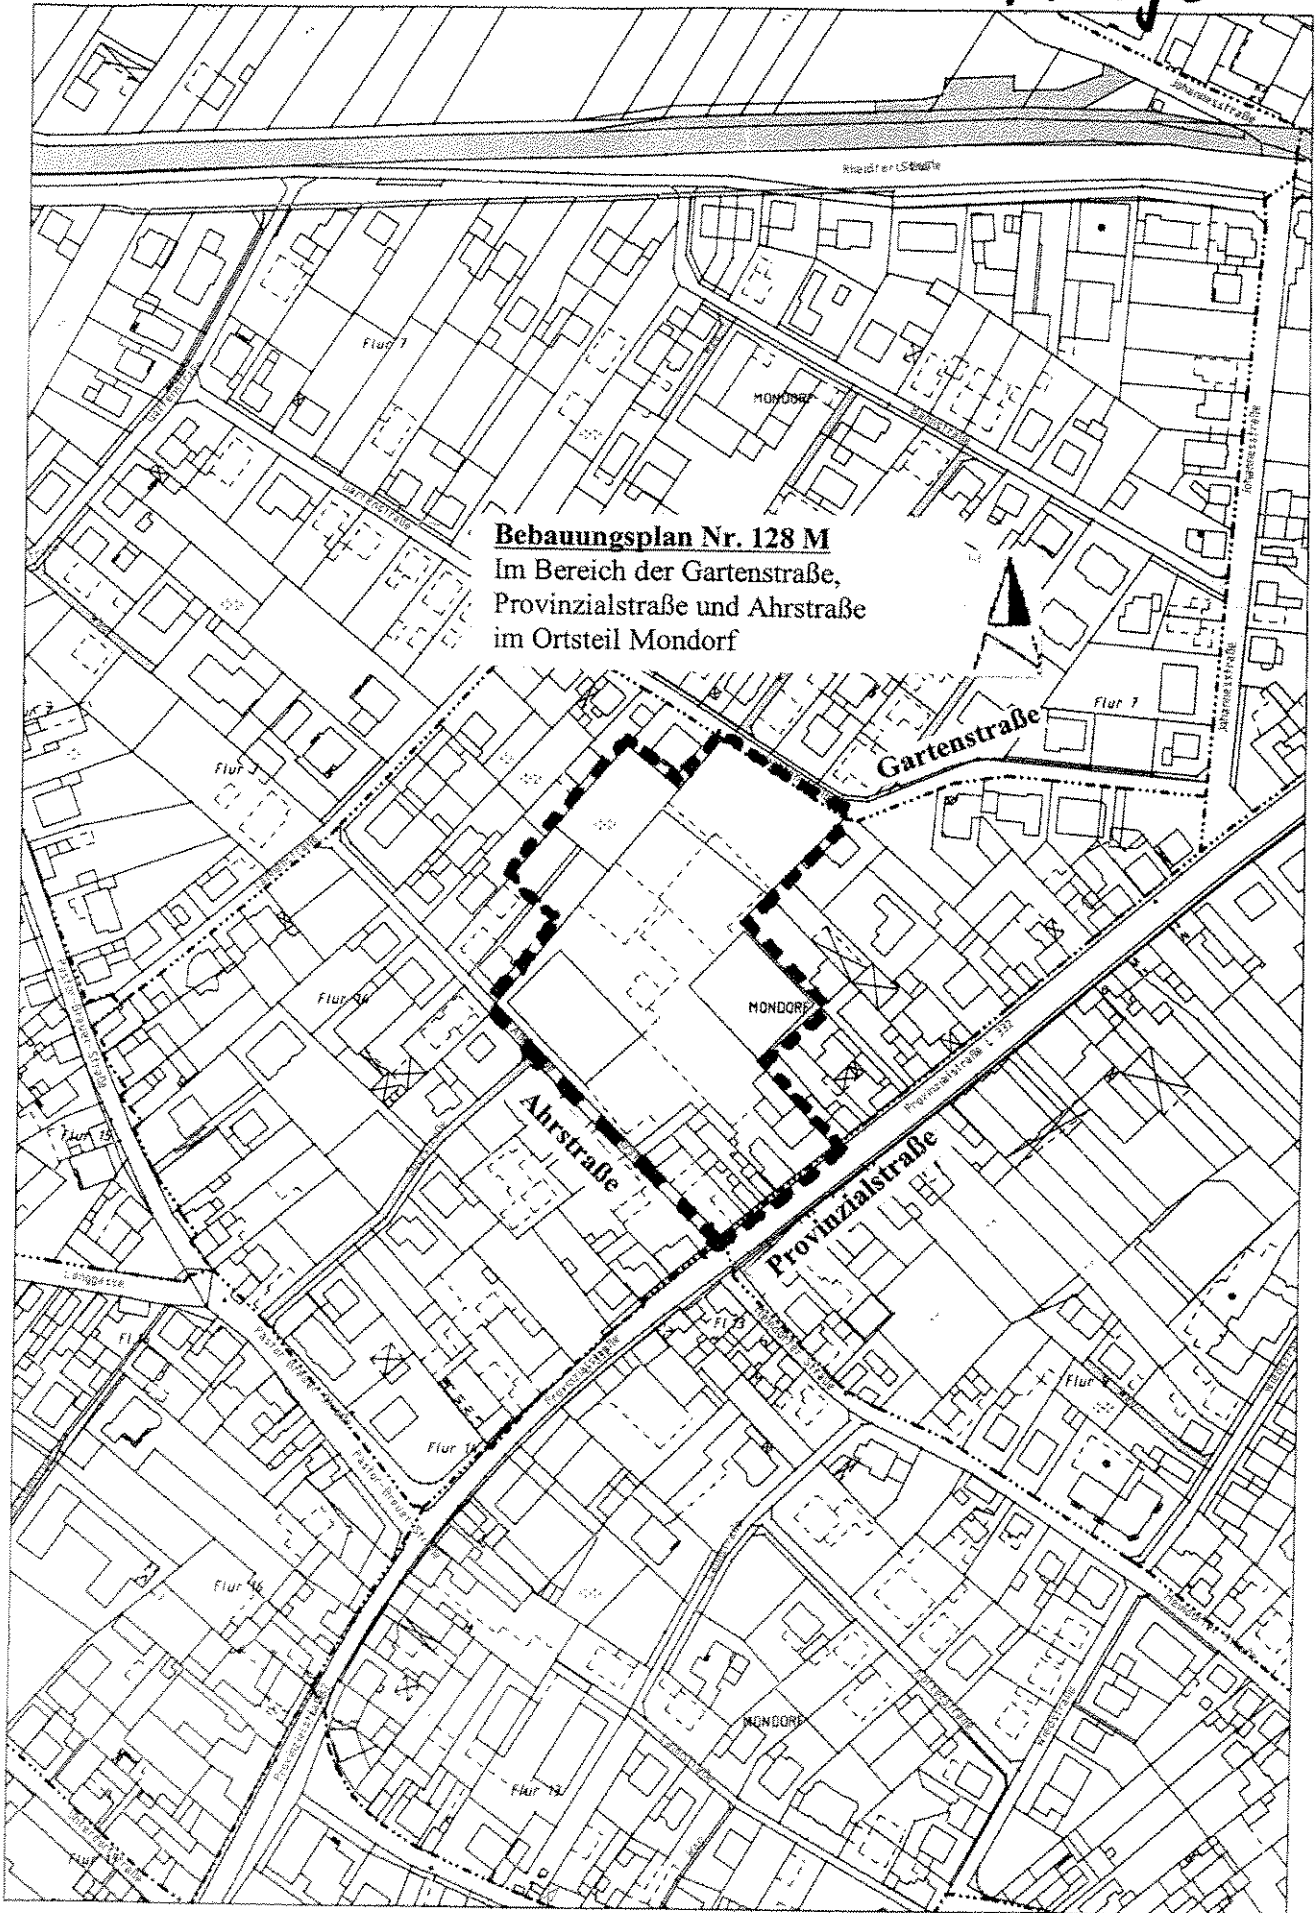

# Anlage 1

**Bebauungsplan Nr. 128 M**  
Im Bereich der Gartenstraße,  
Provinzialstraße und Ahrstraße  
im Ortsteil Mondorf

M. 1:2500