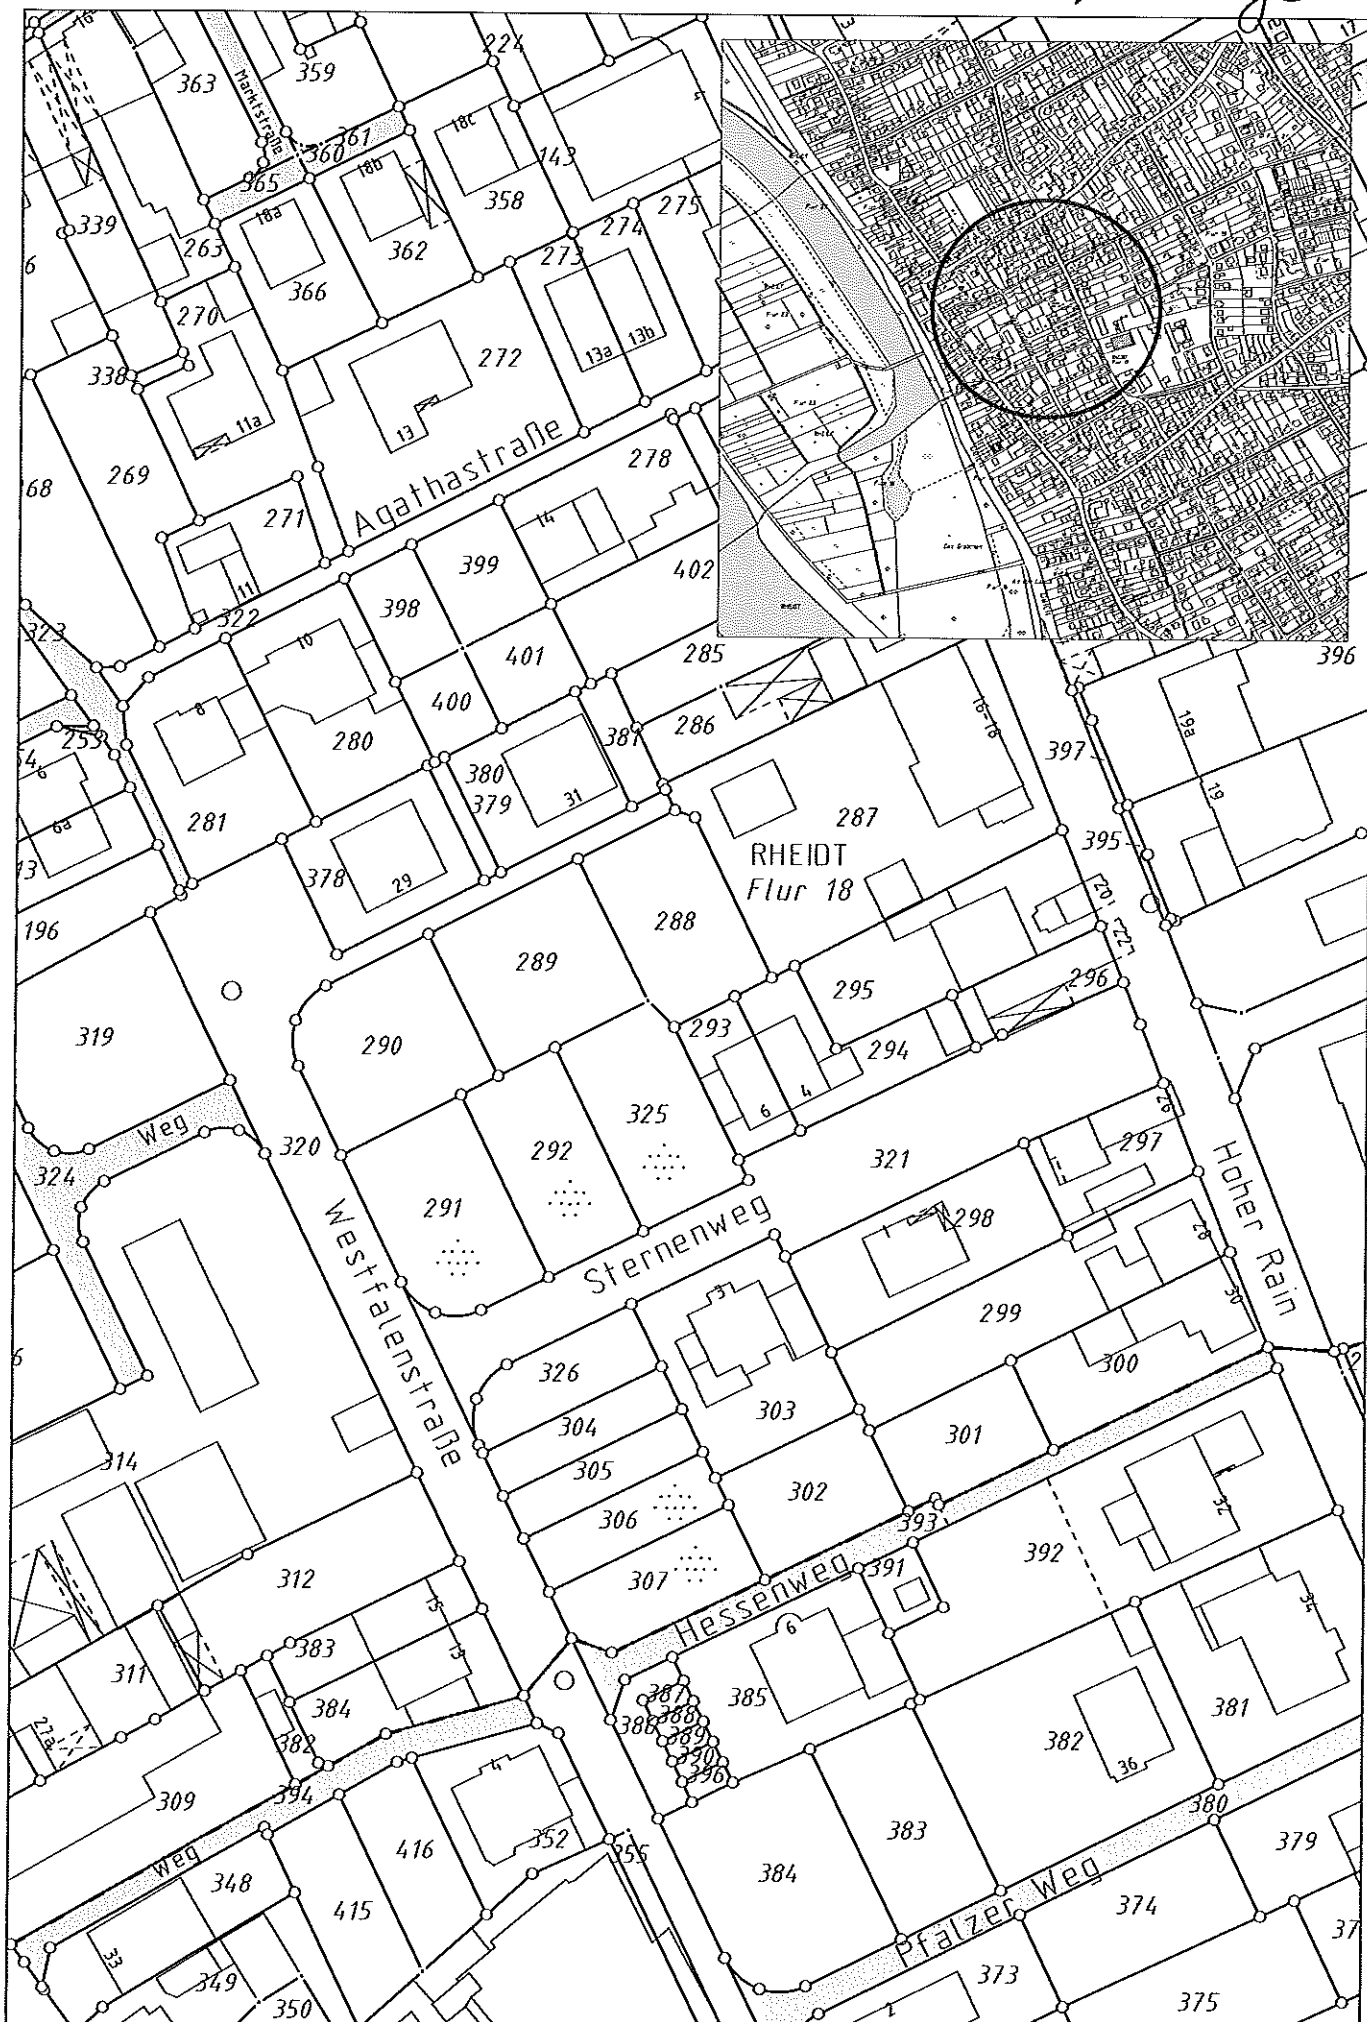

*Anlage*

Anlage

ANSCHLUSS BEB. PL. NR. 19 RH

ANSCHLUSS BEB. PL. NR. 11 RH

B.P. 30RH

ÜBERSICHTSPLAN M. 1 : 500

- AUSSCHNITT AUS DER DEUTSCHEN GRUNDKARTE -

FL. 22

WA (10) III g

WR (08) II o

WR (08) II o

WA (08) II o

WA (10) III g

WA (10) III o

WR (08) II o

FL. 18

WA (08) II g

R. 20 RH

Katholische Kirche

Schwarze K. W.

Wendelstraße

Sternenweg

Hessenerweg

Pfälzerweg