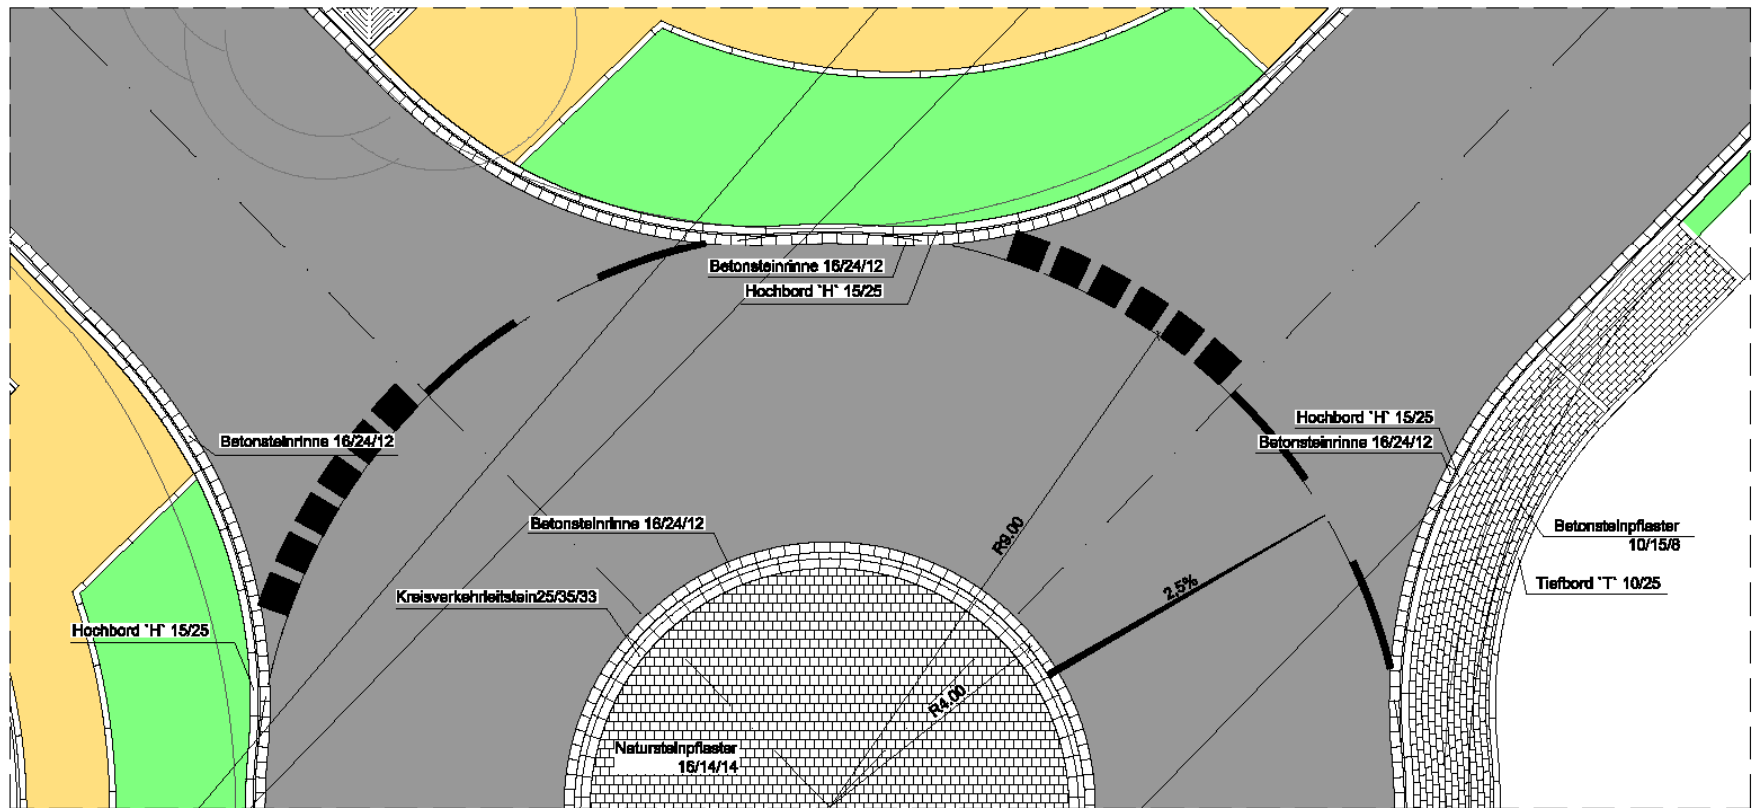

Kreisverkehr Gierslinger Straße
in
Niederkassel-Lülsdorf / Ranzel
Stadt Niederkassel

Querschnitt

Detail