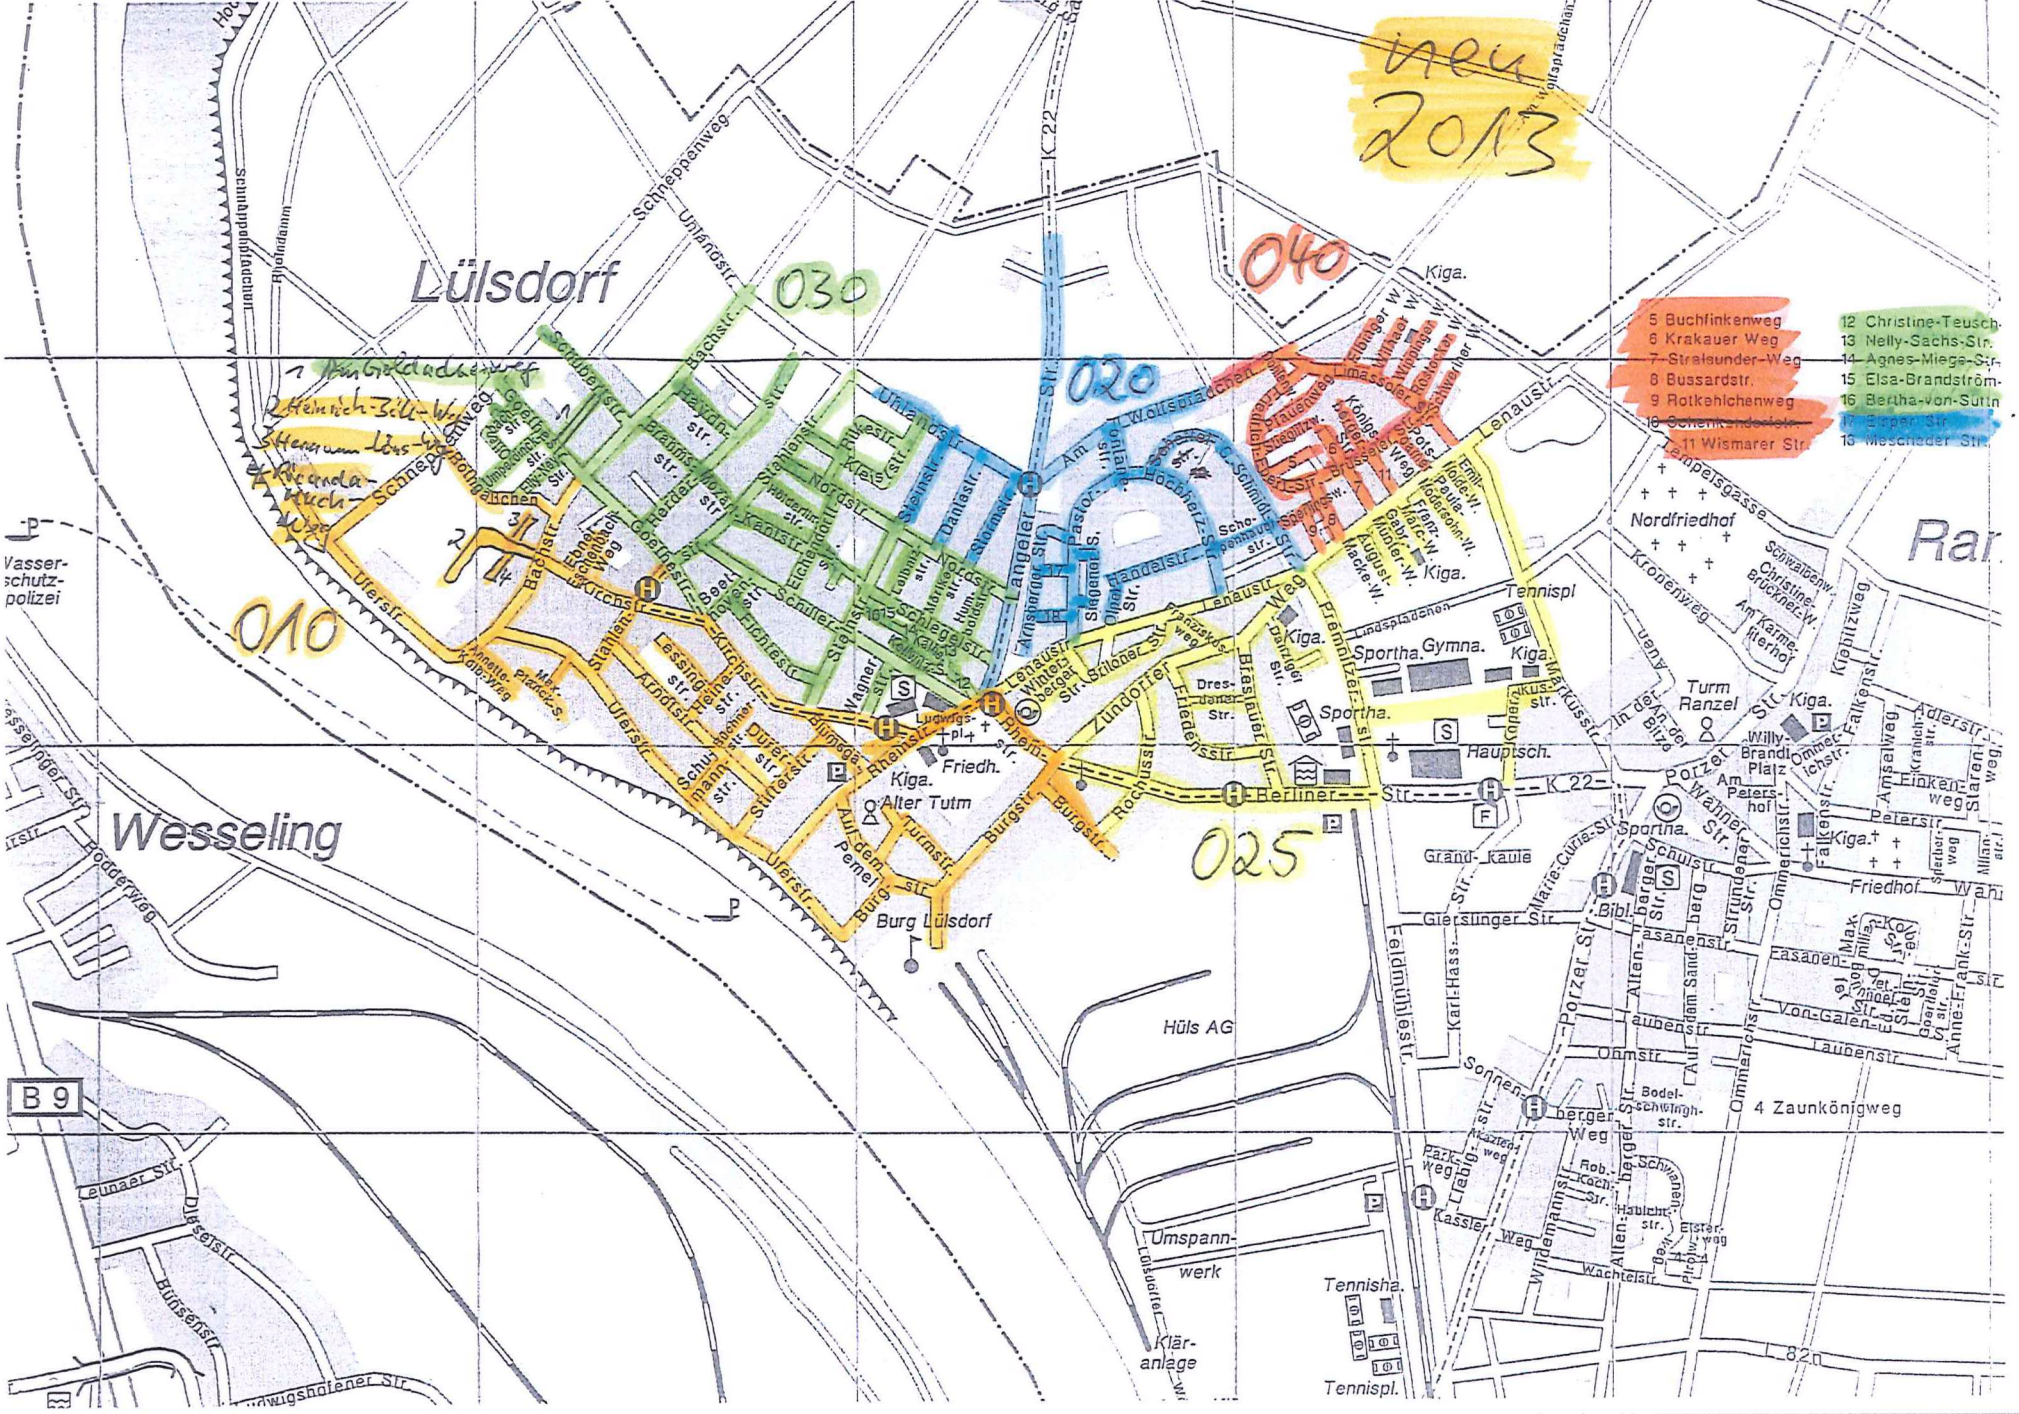

neu
2013

Lülsdorf

030

040

020

010

025

- 5 Buchfinkenweg
- 6 Krakauer Weg
- 7 Stralsunder-Weg
- 8 Bussardstr.
- 9 Rotkehlchenweg
- 10 Schenkendamm
- 11 Wismarer Str.
- 12 Christine-Teusch
- 13 Nelly-Sachs-Str.
- 14 Agnes-Miege-Str.
- 15 Elsa-Brandström
- 16 Bertha-von-Sutin
- 17 Zepher-Str.
- 18 Mescheder Str.

Vasser-
schutz-
polizei

Wesseling

B 9

Rar

Hüls AG

Umspann-
werk
Klär-
anlage

Tennispl.

4 Zaunkönigweg

82n