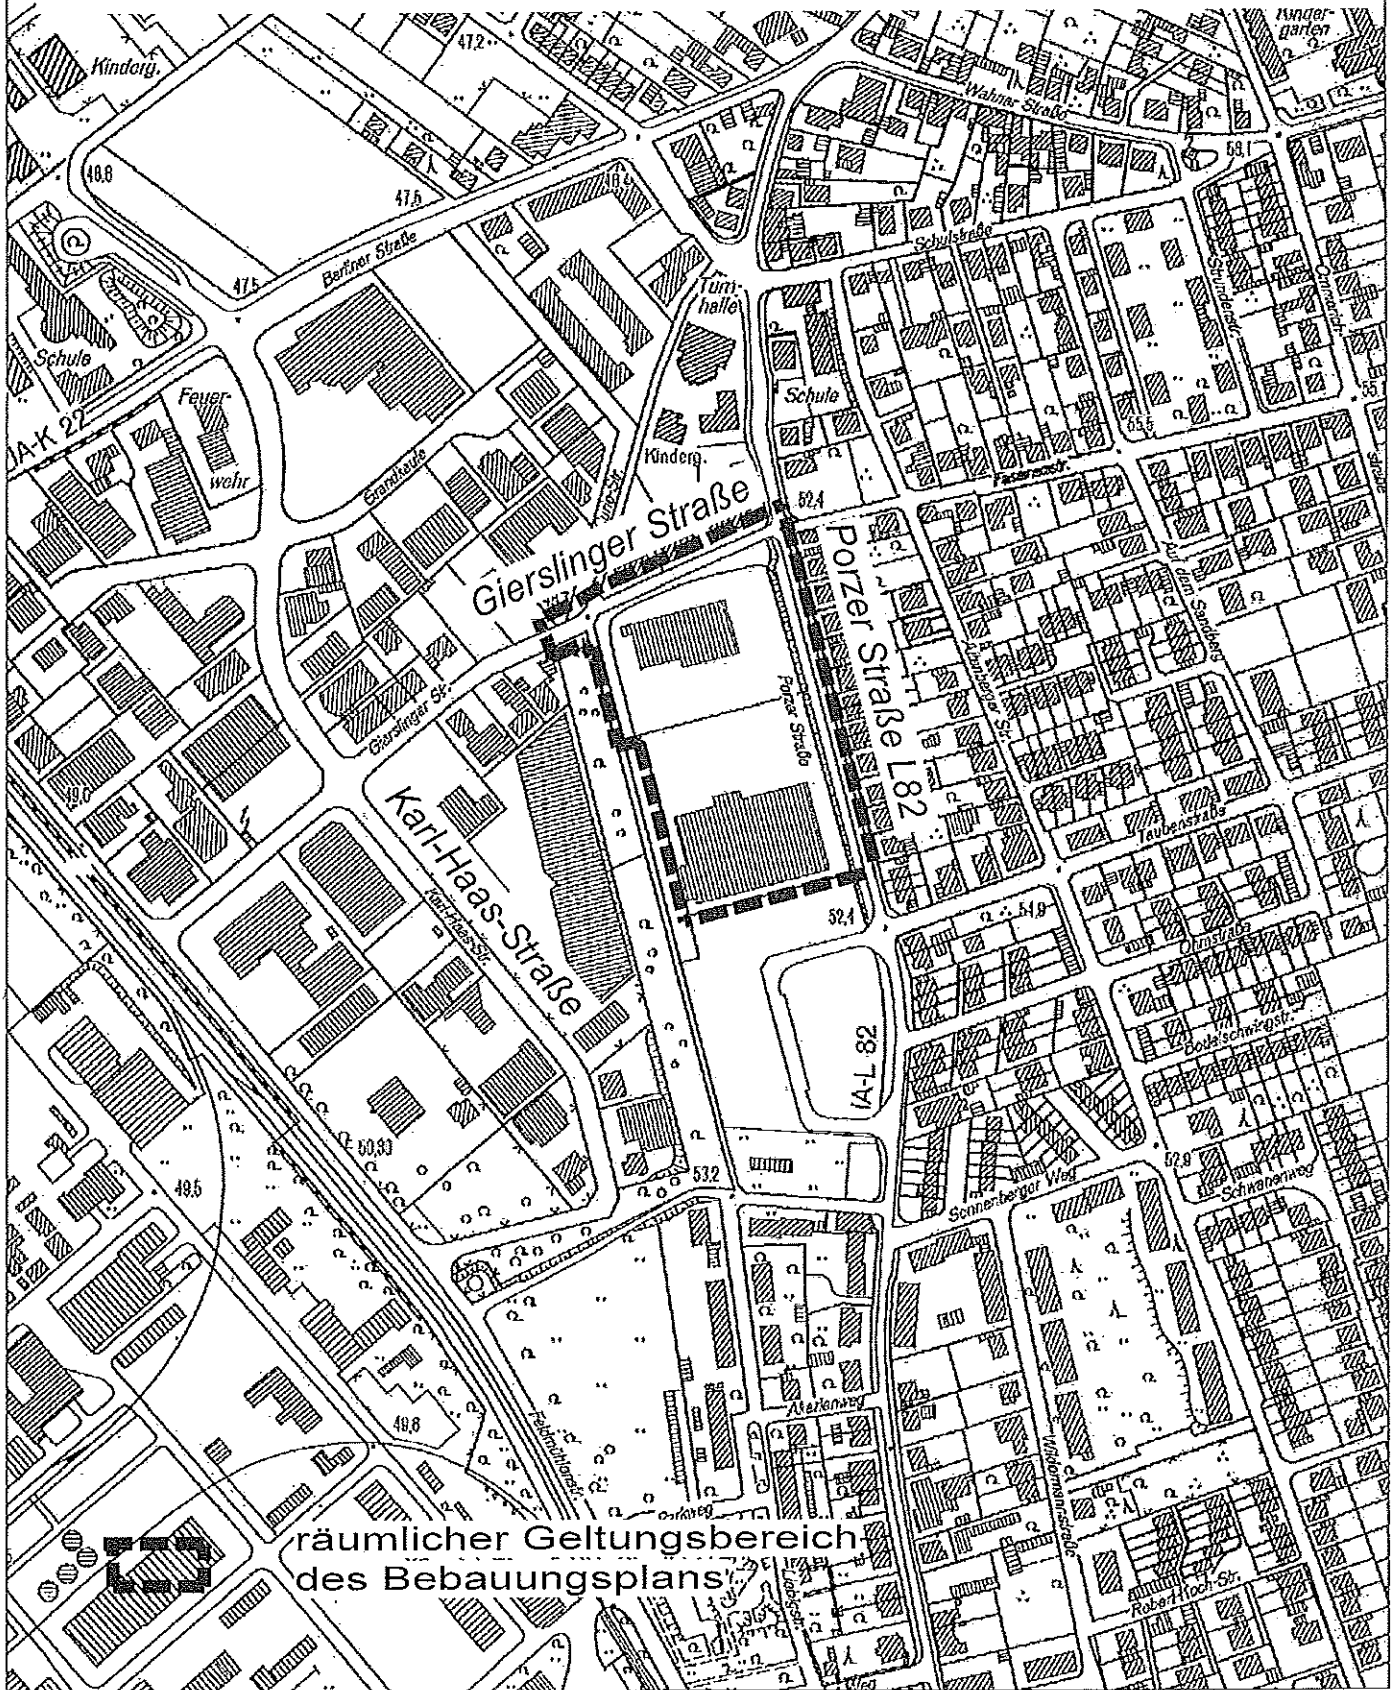

Stadt Niederkassel

Stadtteil Ranzel

Bebauungsplan Nr. 139RA

räumlicher Geltungsbereich
des Bebauungsplans