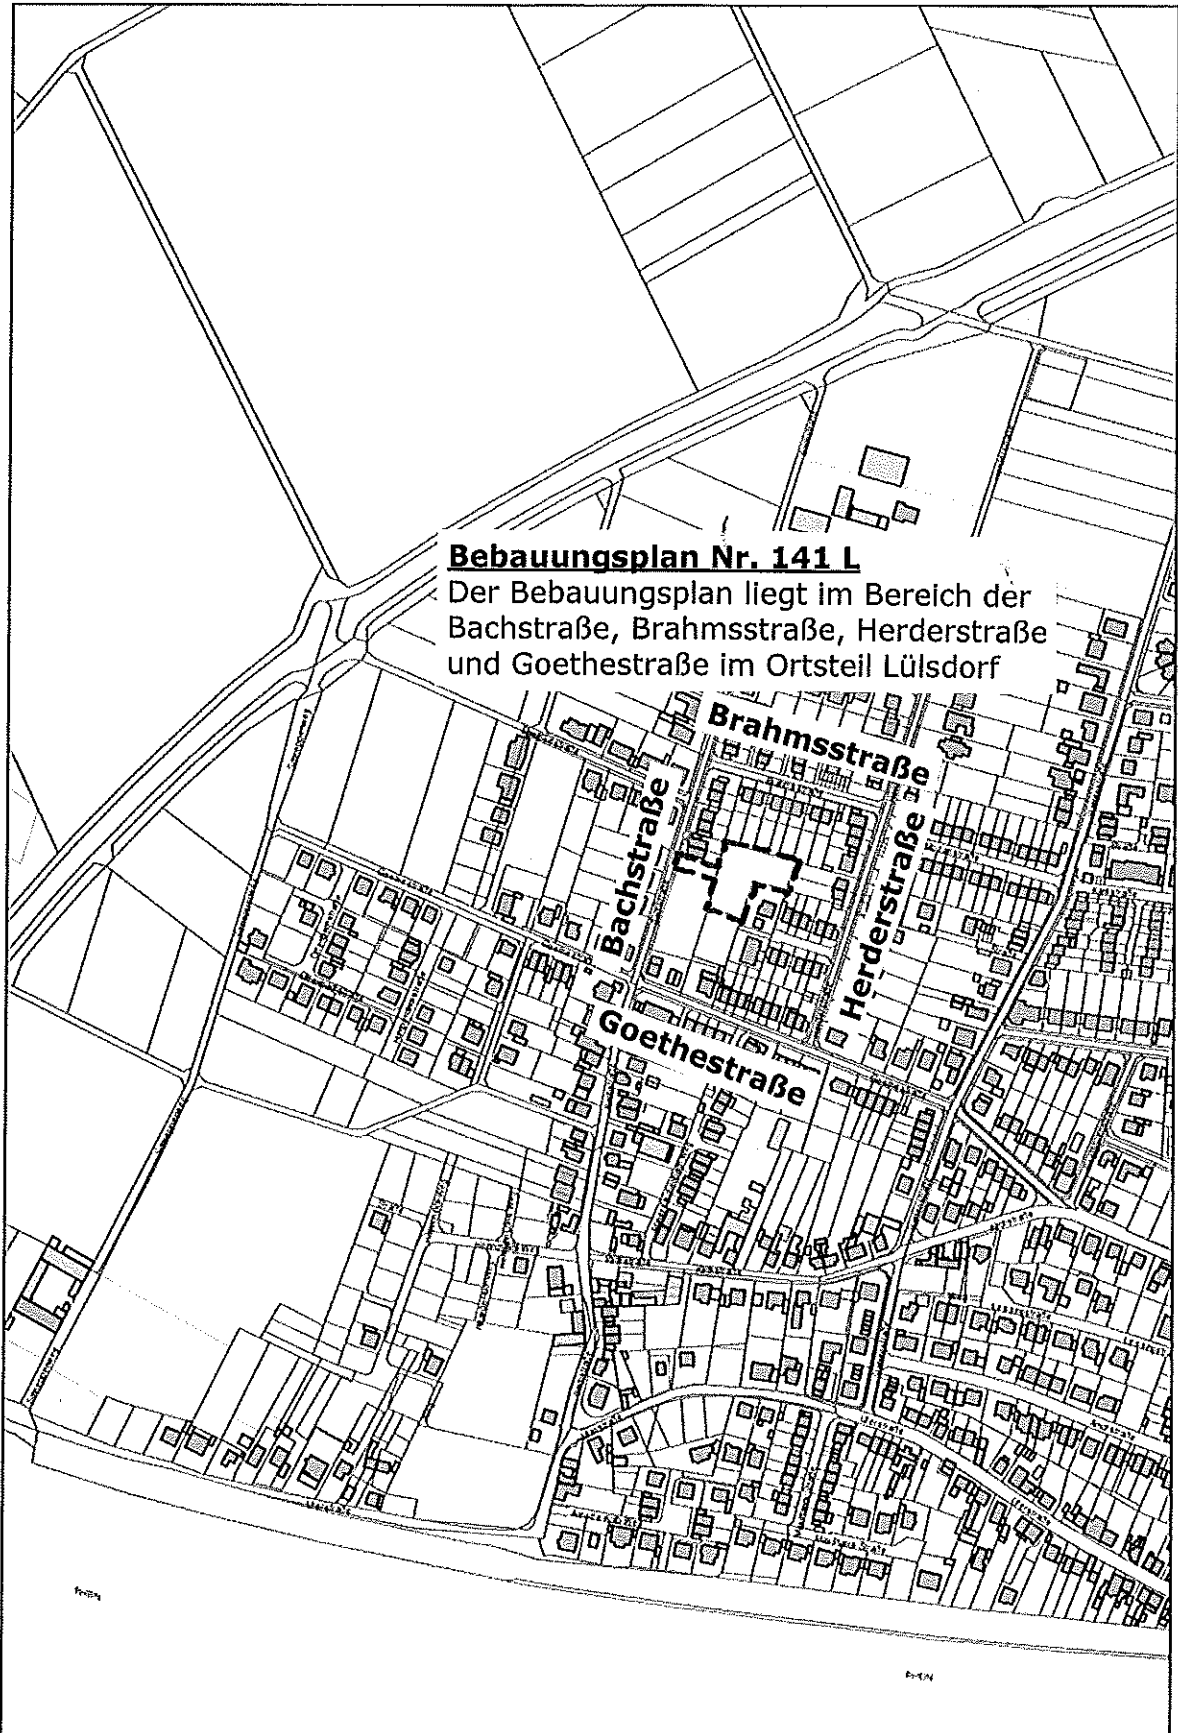

Flurkarte 1

Rhein-Sieg-Kreis
Katasteramt
Kaiser-Wilhelm-Platz 1
53721 Siegburg

Maßstab 1 : 500

© Rhein-Sieg-Kreis

Auszug aus dem
Liegenschaftskataster
Flurkarte NRW 1:500

Gefertigt im Auftrag durch:
Stadt Niederkassel, Rathausstraße 19, 53859 Niederkassel

Erstellt: 28.01.2014
Zeichen:

Bebauungsplan Nr. 141 L

Der Bebauungsplan liegt im Bereich der
Bachstraße, Brahmsstraße, Herderstraße
und Goethestraße im Ortsteil Lülldorf

100 m 1 : 5000

Geobasisdaten der Kommunen und des Landes NRW © Geobasis NRW
Keine amtliche Standardausgabe