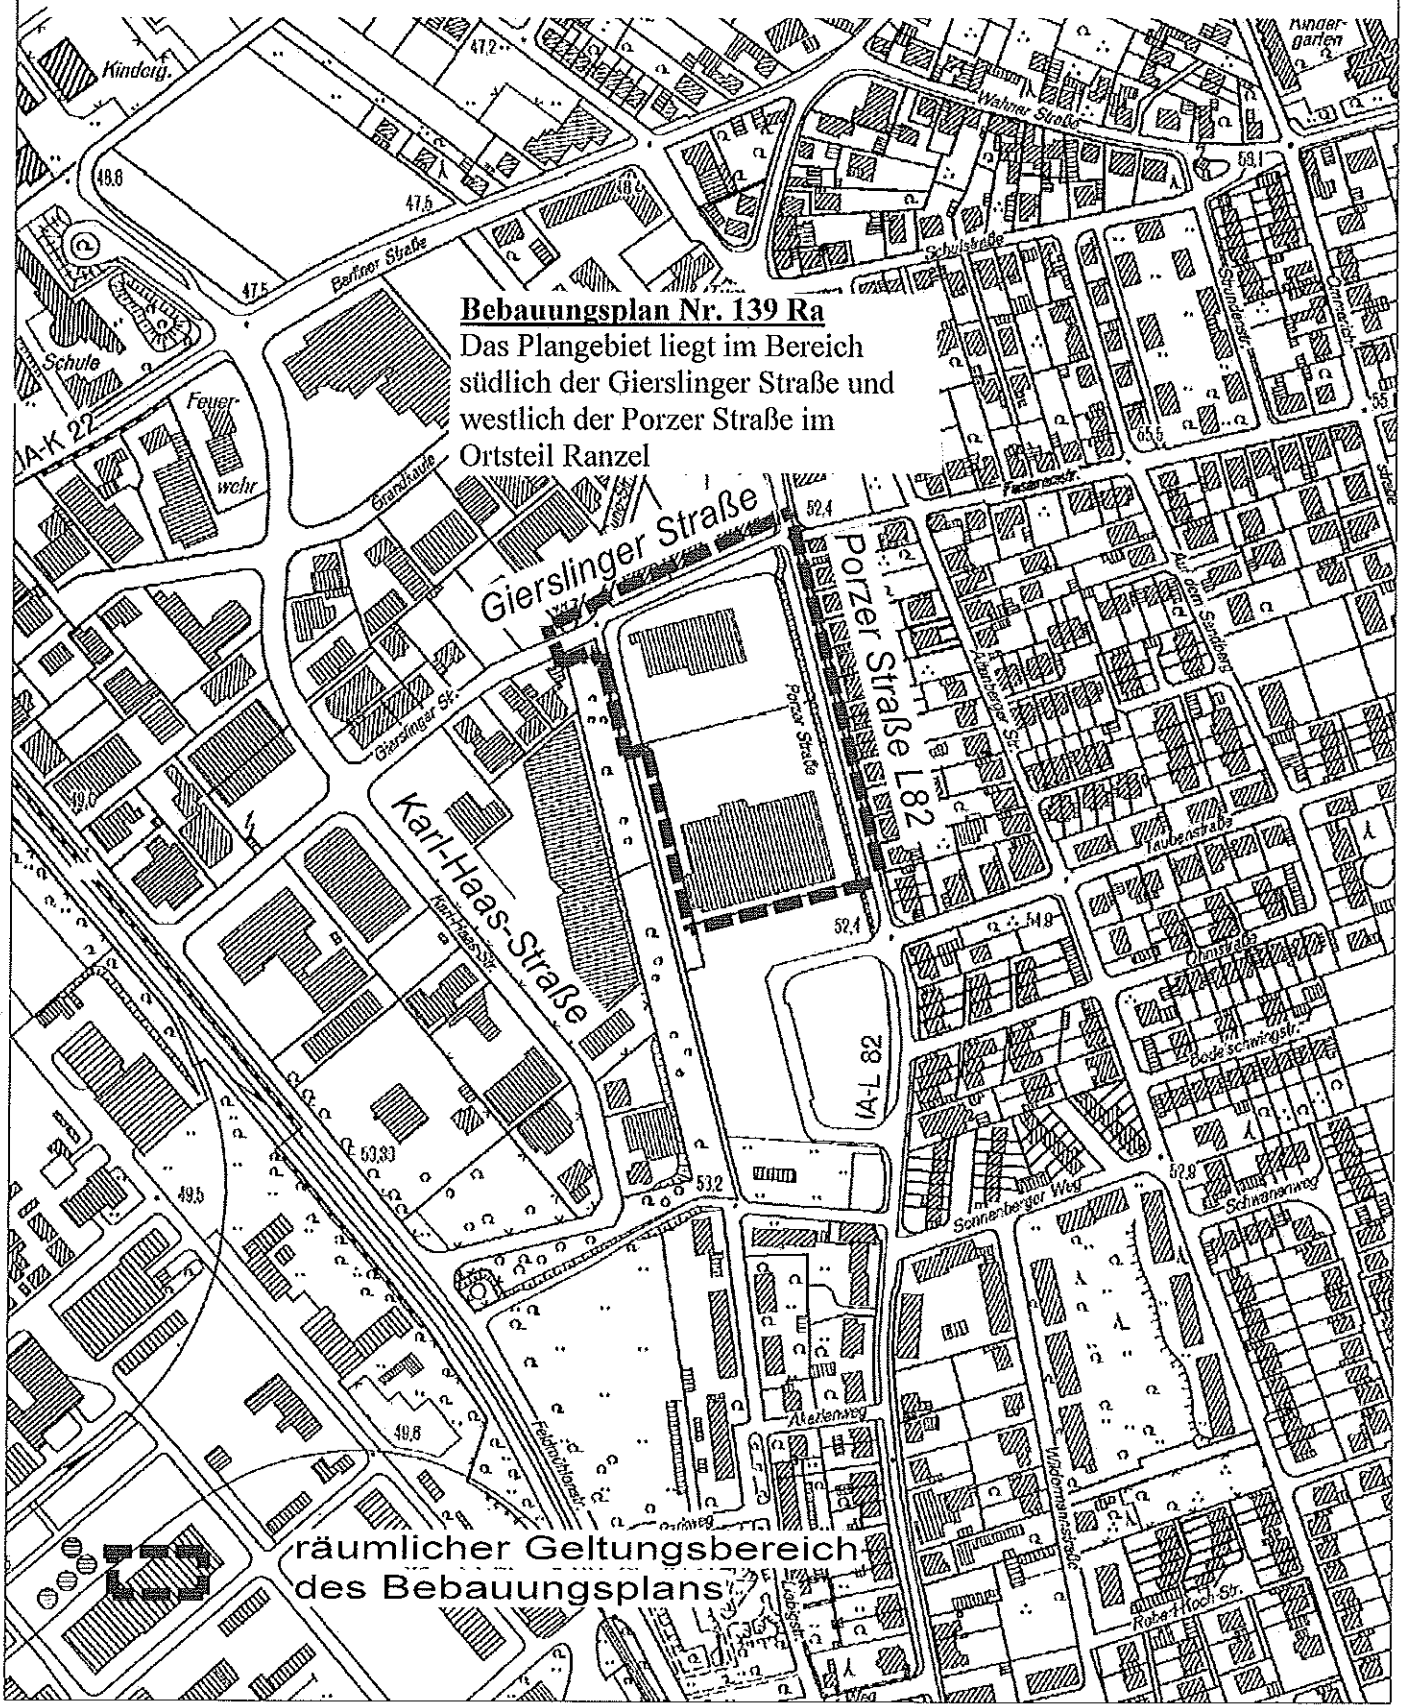

Stadt Niederkassel Stadtteil Ranzel

Bebauungsplan Nr. 139RA

Bebauungsplan Nr. 139 Ra

Das Plangebiet liegt im Bereich
südlich der Gierslinger Straße und
westlich der Porzer Straße im
Ortsteil Ranzel

räumlicher Geltungsbereich
des Bebauungsplans