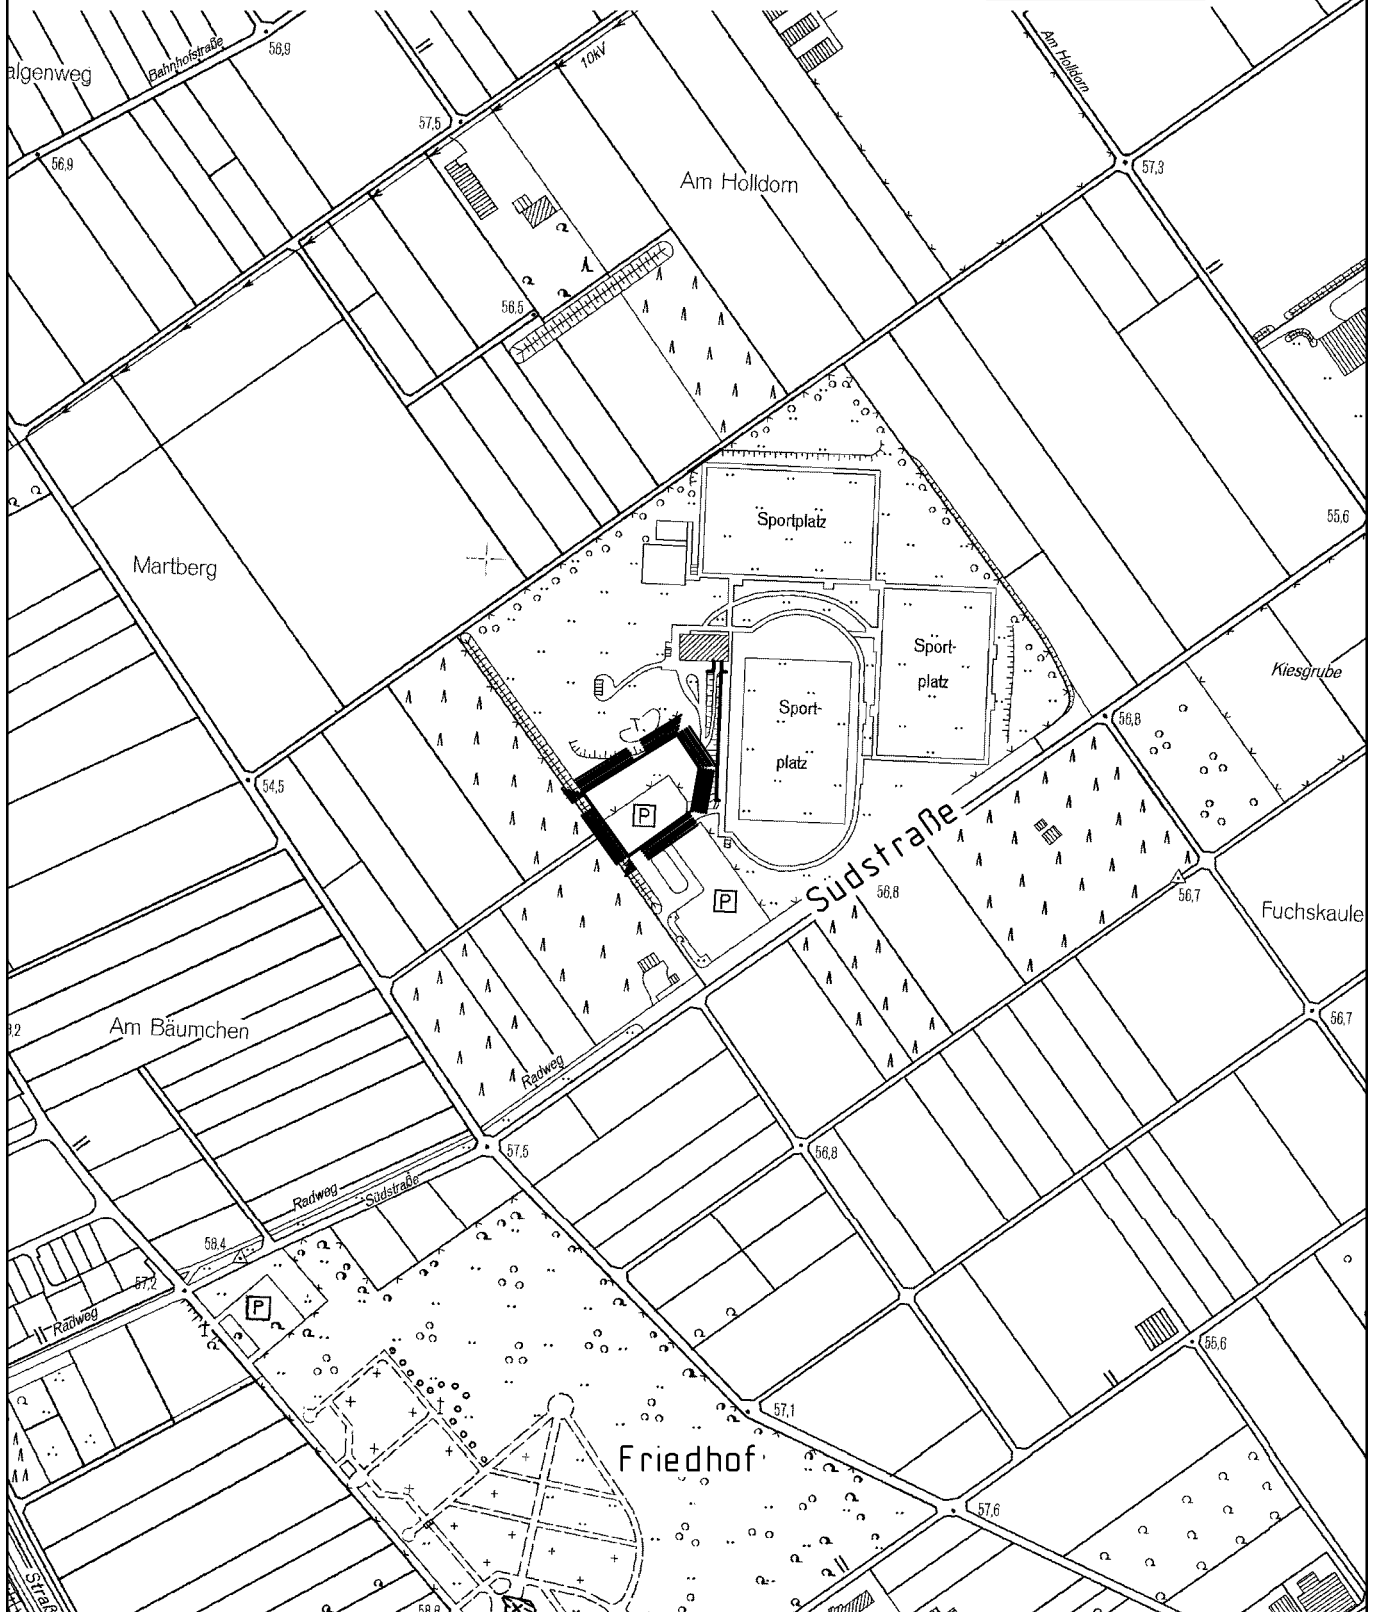

Stadt Niederkassel

Übersichtskarte zur 1. Änderung des Bebauungsplanes 121 Rh

100 m

Maßstab 1 : 5000

Grenze des Plangebietes