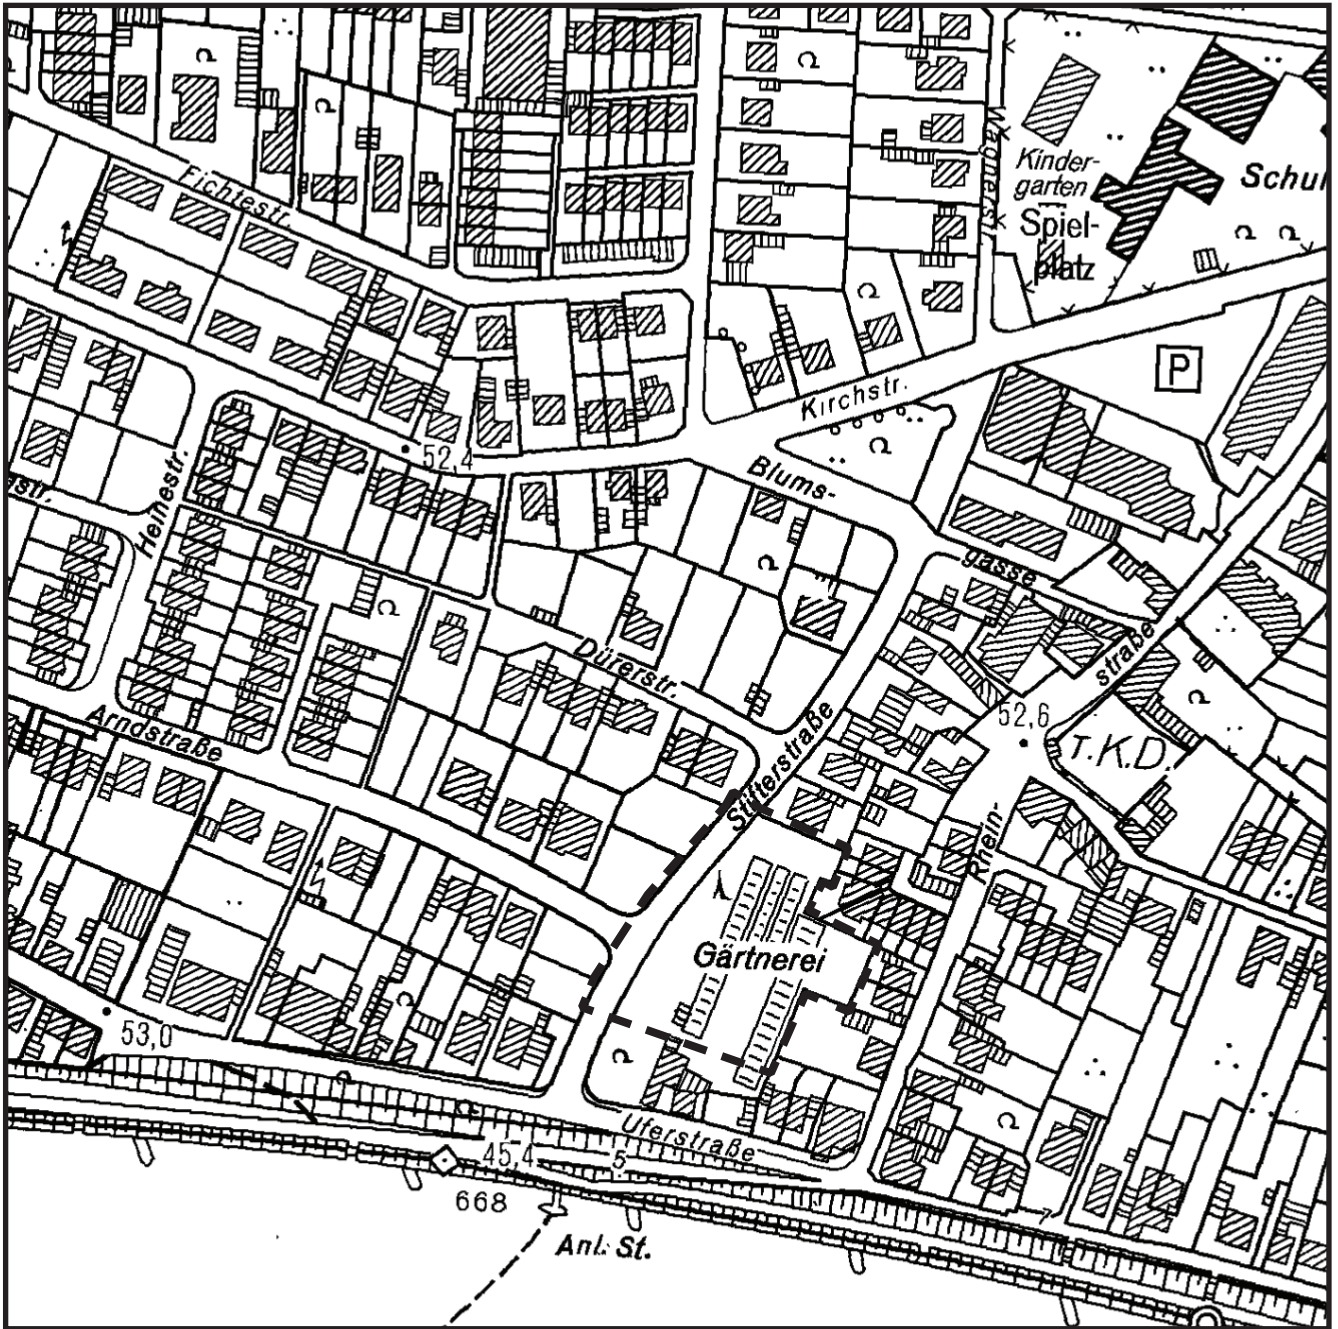

Stadt Niederkassel Stadtteil Lülsdorf
 Bebauungsplan 3L - Kirchstraße - Uferstraße 8. Änderung

Übersichtsplan 1:2.500

Basiskarte: DGK5
 Lizenz: Geodaten des Landes NRW

Abgrenzung des Geltungsbereichs
 der 8. Änderung "Stifterstraße"