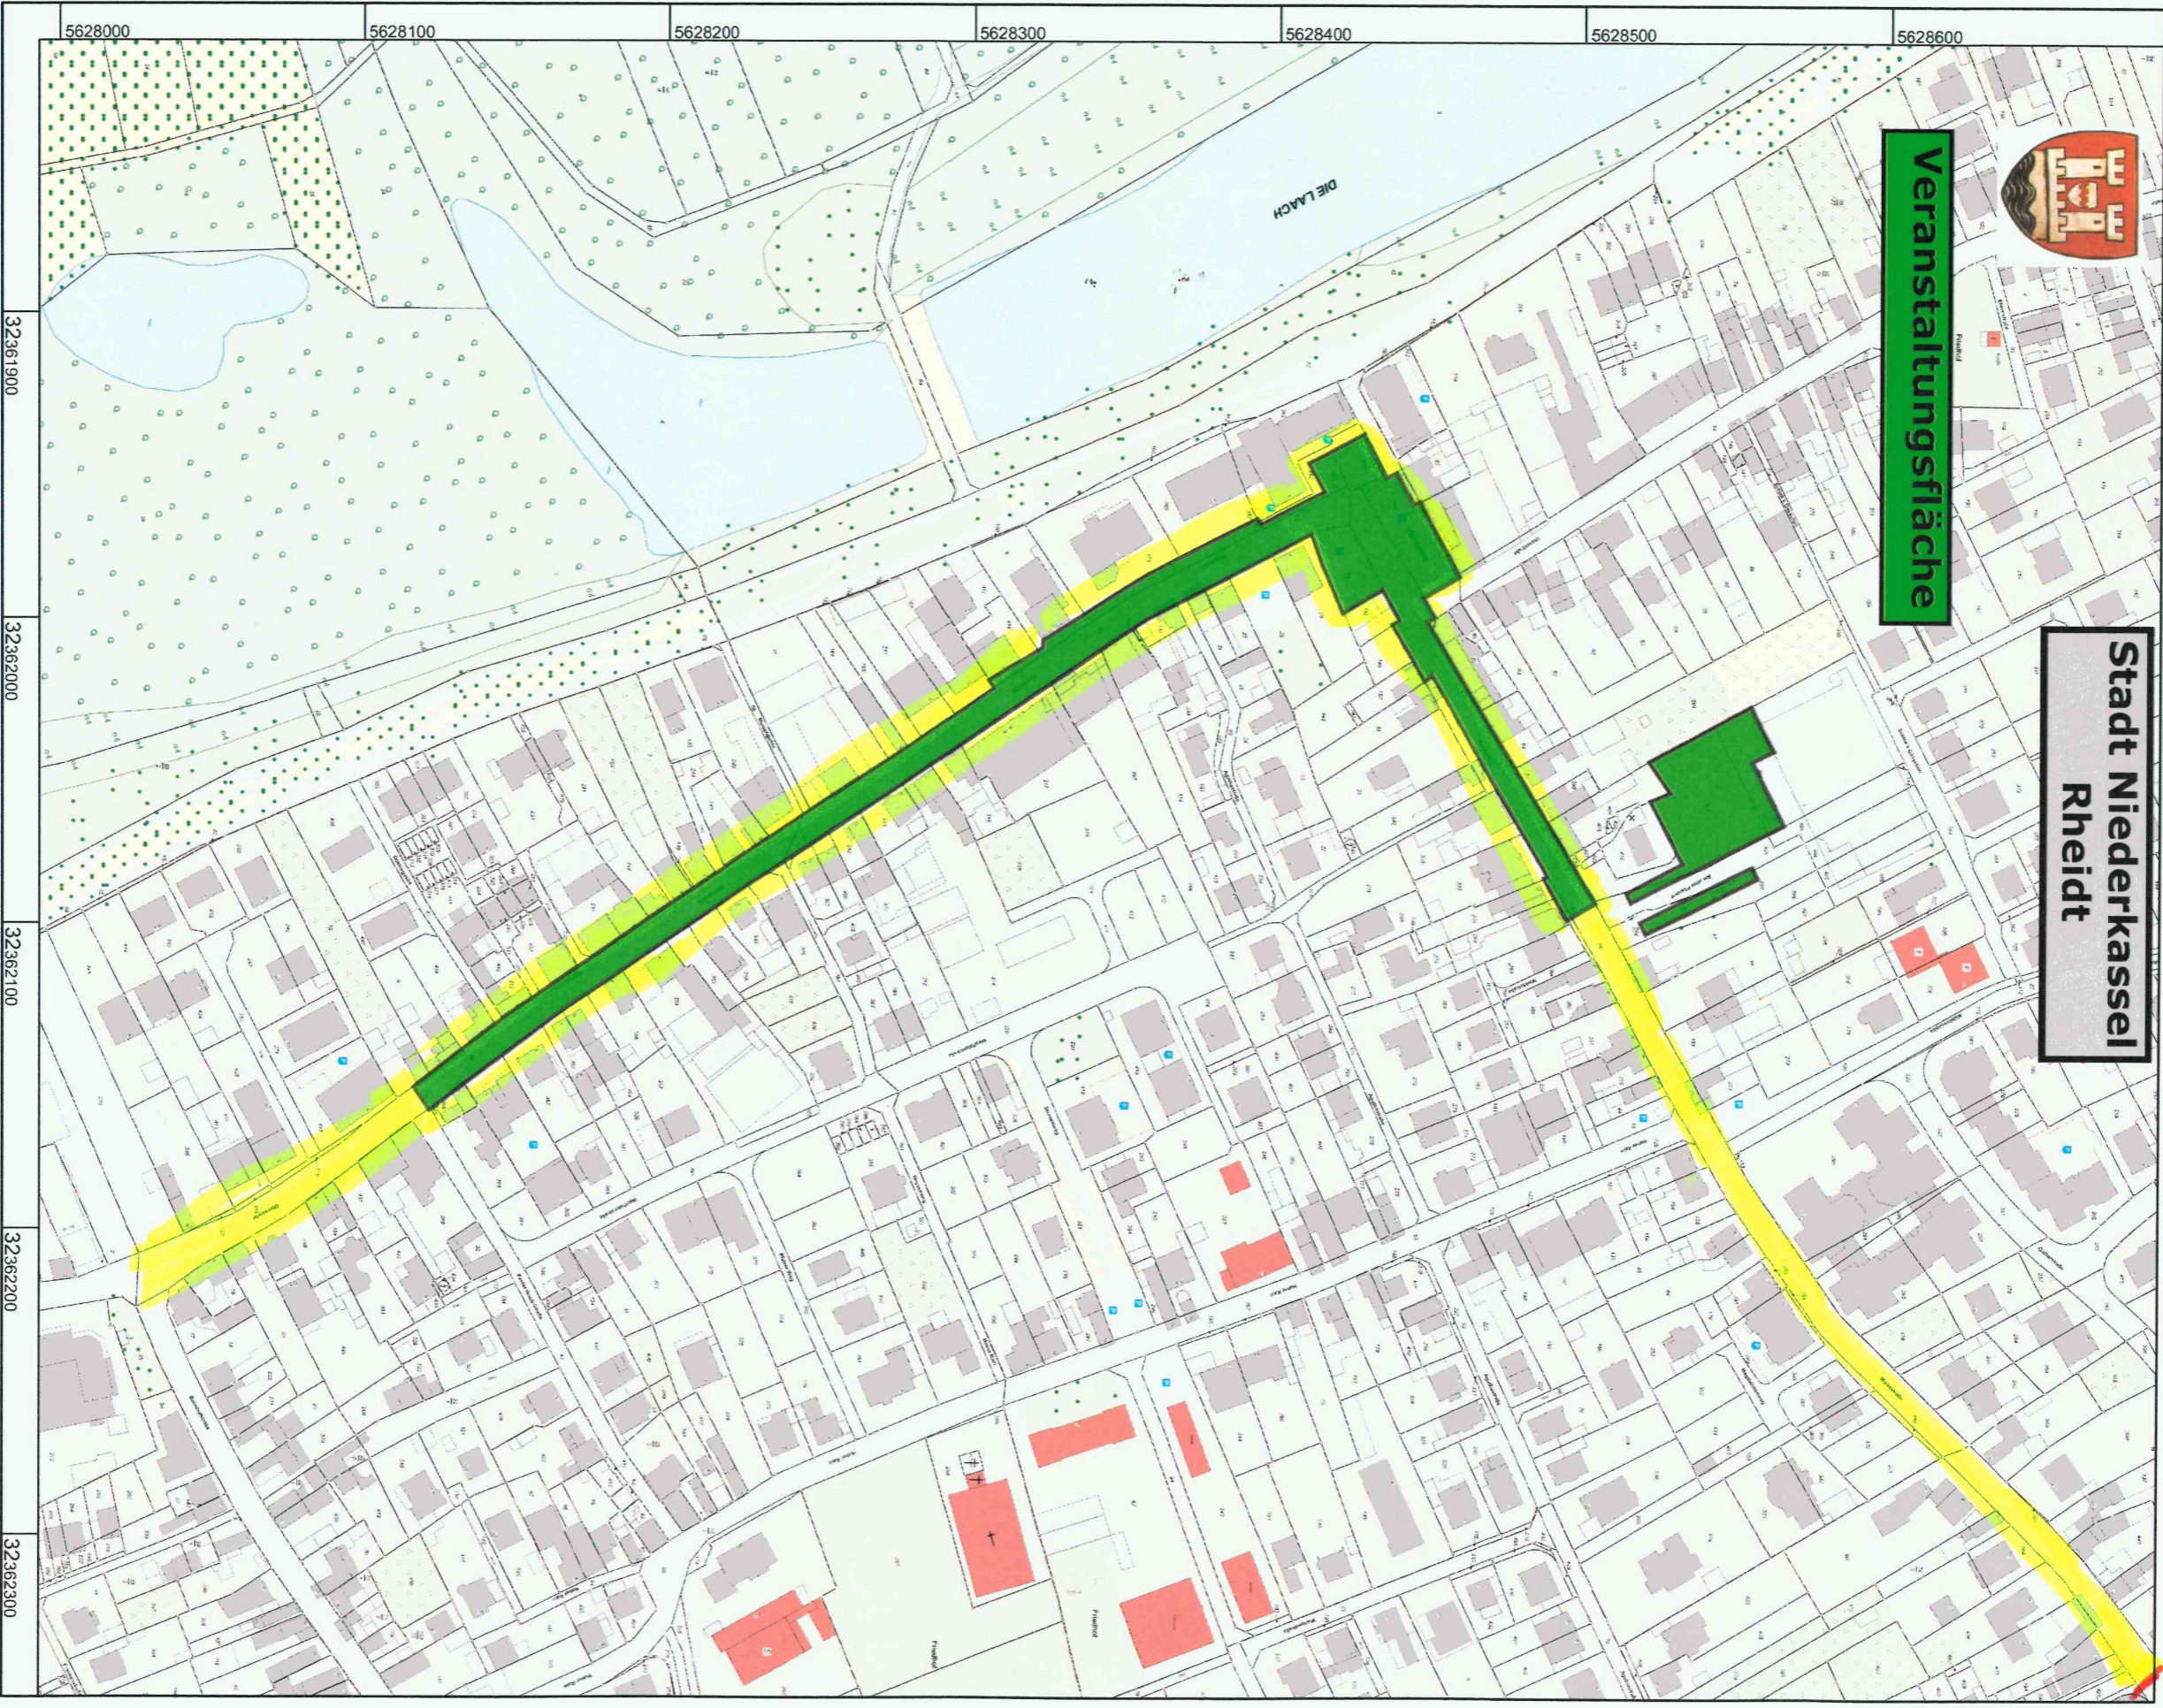

Anlage: 6

Stadt Nieder-kassel  
Rheidt

Veranstaltungsfläche

Rhein-Sieg-Kreis  
Katasteramt  
Kaiser-Wilhelm-Platz 1  
53721 Siegburg

Maststab 1 : 2000  
0 20 40 60 80 100 Meter  
© Rhein-Sieg-Kreis

Auszug aus dem  
Liegenheitskataster  
Flurkarte NRW 1:2000

Flurstück: 88  
Flur: 18  
Gemarkung: Rheidt  
Oberstraße, Nieder-kassel

Gefertigt im Auftrag des Rhein-Sieg-Kreises durch:  
Stadt Nieder-kassel, Rathausstraße 19, 53859 Nieder-kassel

Erstellt: 18.02.2019  
Zeichen:

  
= Veranstaltungsfläche Kirmes Rheidt  
= räumlicher Geltungsbereich VOS