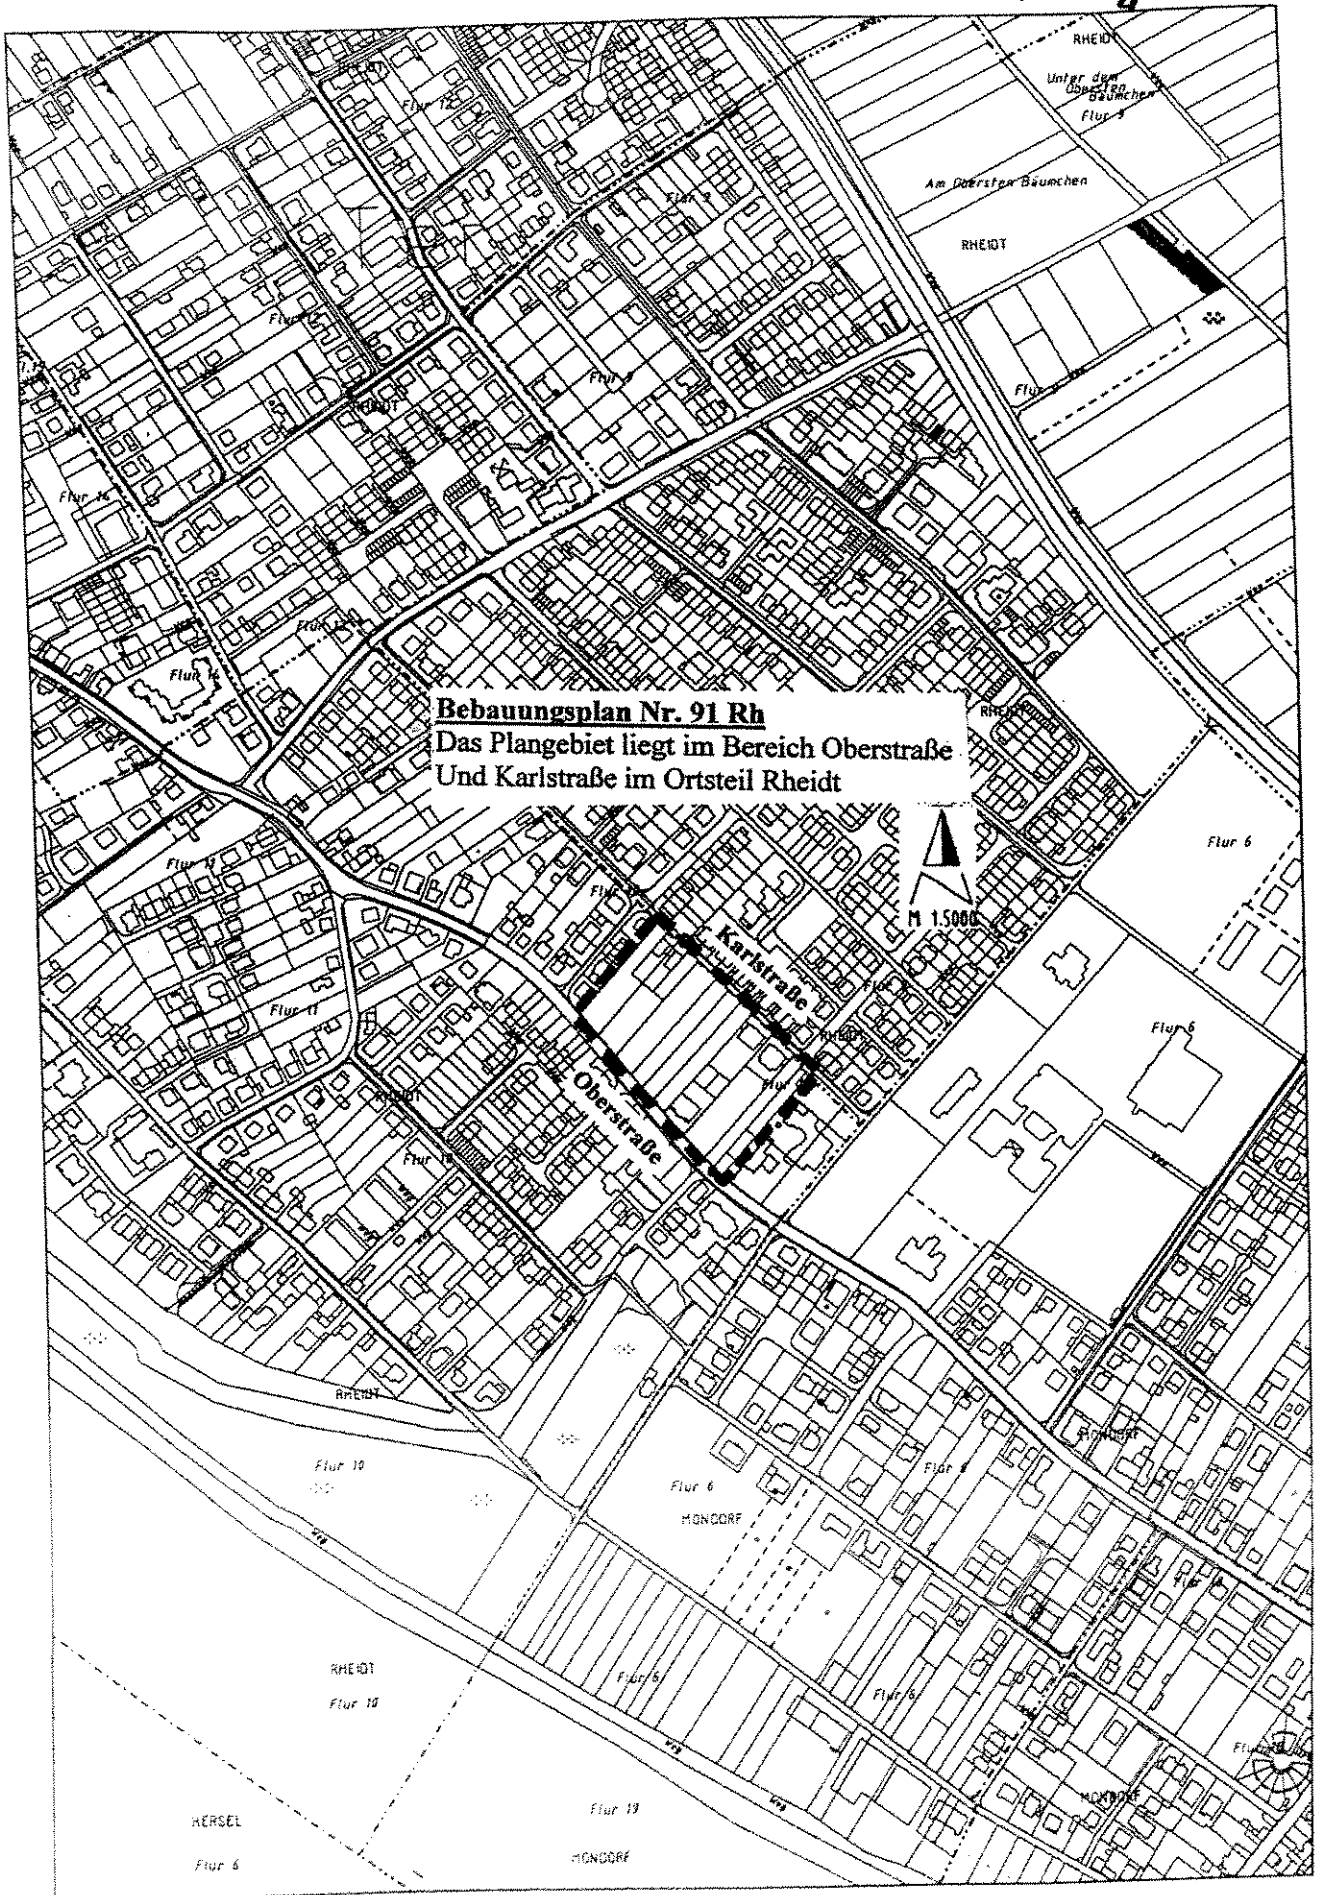

# Anlage 1

Anlage 2

Auf dem

Niederkassel

# ÜBERSICHTSPLAN

zum Änderungsbeschuß des Umlegungsausschusses der Stadt Niederkassel vom 26.6.1984 für das Umlegungsverfahren „Niederkassel-Ortskern“

Maßstab 1:5000

 Teilgebiete A, B, C des Umlegungsverfahrens