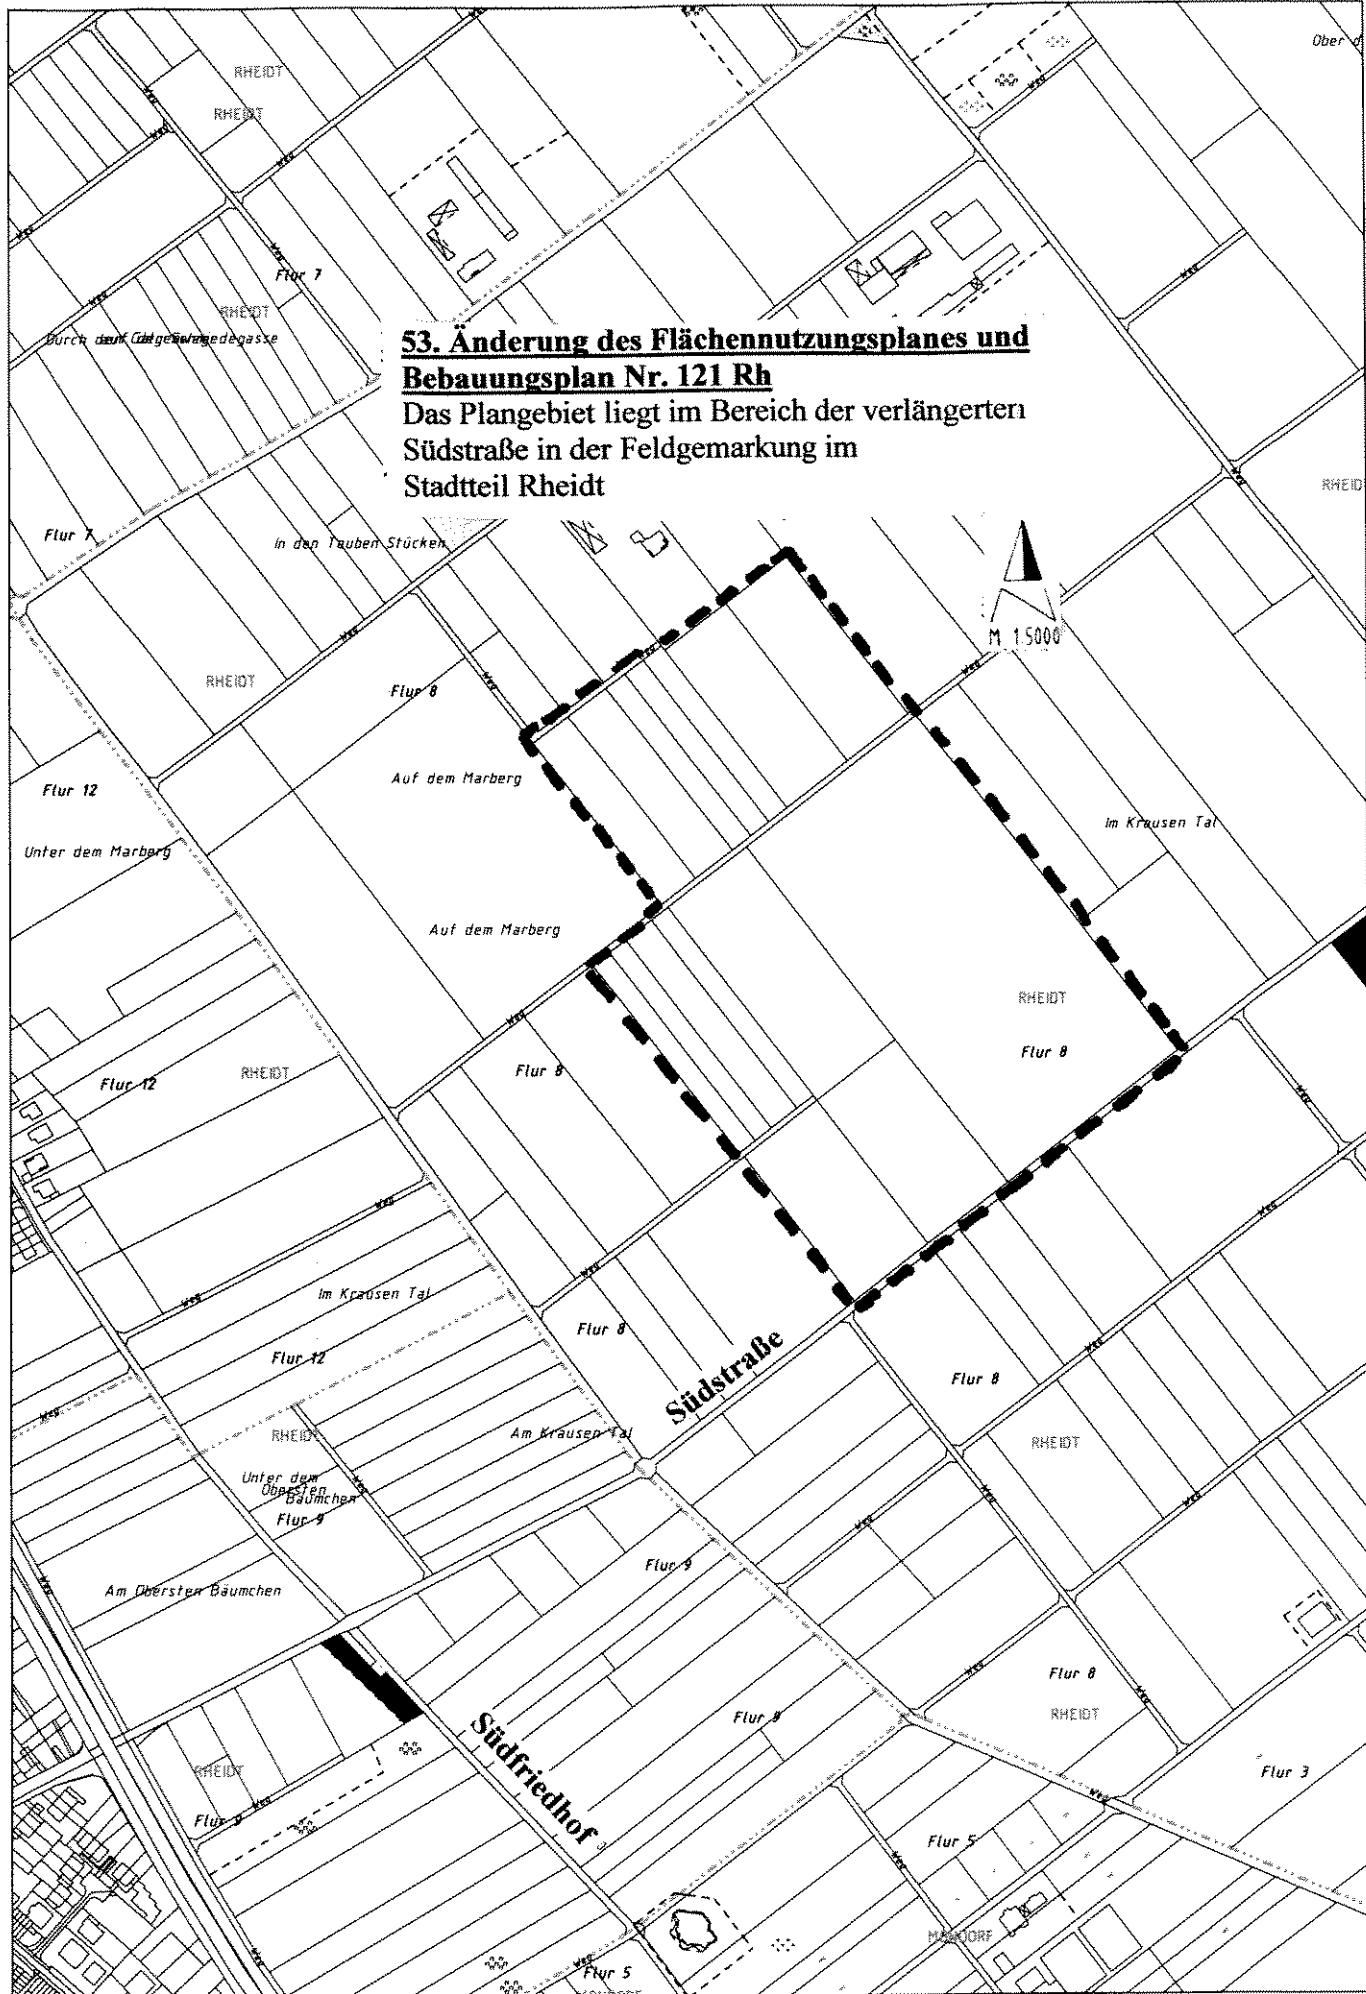

Anlage 1

**53. Änderung des Flächennutzungsplanes und
Bebauungsplan Nr. 121 Rh**
Das Plangebiet liegt im Bereich der verlängerten
Südstraße in der Feldgemarkung im
Stadtteil Rheidt